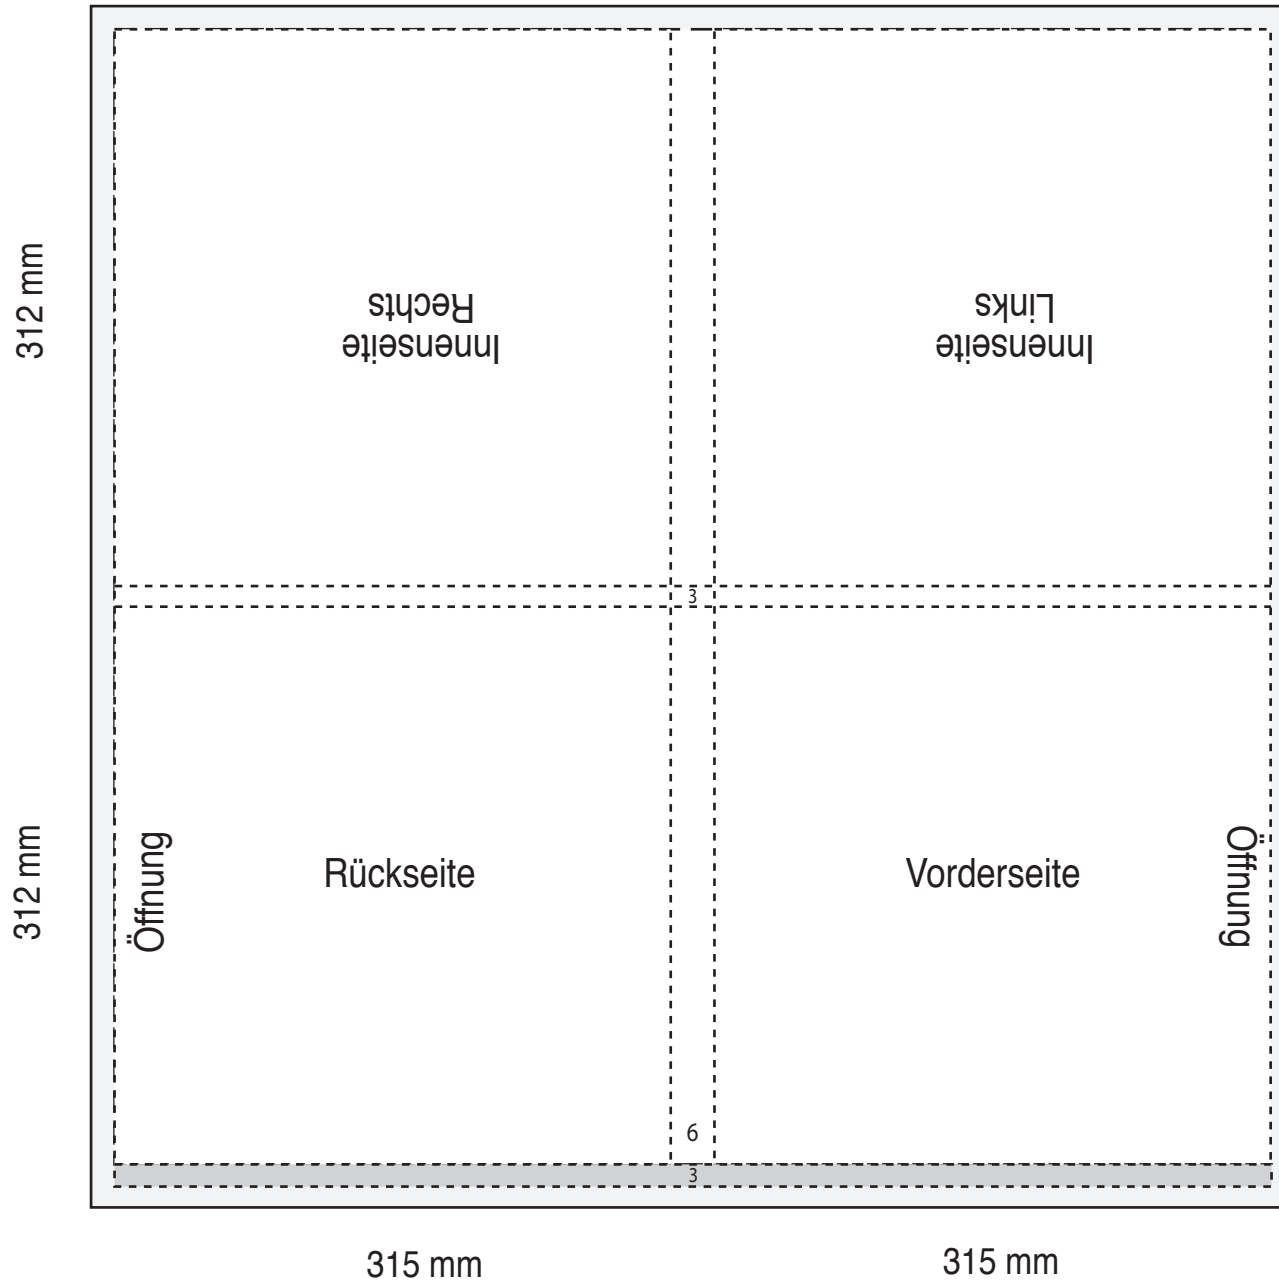

MAXIMAL MEDIA

LP GATEFOLDCOVER MIT 6MM RÜCKEN

315 x 312 mm

Zeichnungen nicht maßstabsgetreu

Bitte beachten Sie auch die allgemeine Druckspezifikation, sowie die allgemeinen Produktinformationen.

Please consider the general printing specifications and the general product information.

Formate

Ausschließlich PDF, JPG, TIFF-Dateien

Datenformat/Beschnitt/Hilfsmarken

Wichtige Informationen wie Bilder und Texte die nicht angeschnitten werden sollen, *3-4 mm vom Rand entfernt setzen.

3 mm Überfüllung

3 mm Debordement

3 mm bleed area (all around)

Schnittmarken und Passkreuze werden nicht benötigt!

Auflösung

Bilder sollten mindestens eine Auflösung von 300 dpi aufweisen.

Farbe/Farbraum

Ausschließlich CMYK oder Graustufe anlegen.

Schriften

Vermeiden Sie die Verwendung von Schriftgrößen unter 5 Punkt.

Alle Schriften müssen eingebettet oder in Kurven umgewandelt sein.

Format: 315 x 312 mm

Umfang: 1 Seite

Dokumentgröße: 636 x 630 mm

Dokumentgröße inkl. Beschnitt: 642 x 636 mm