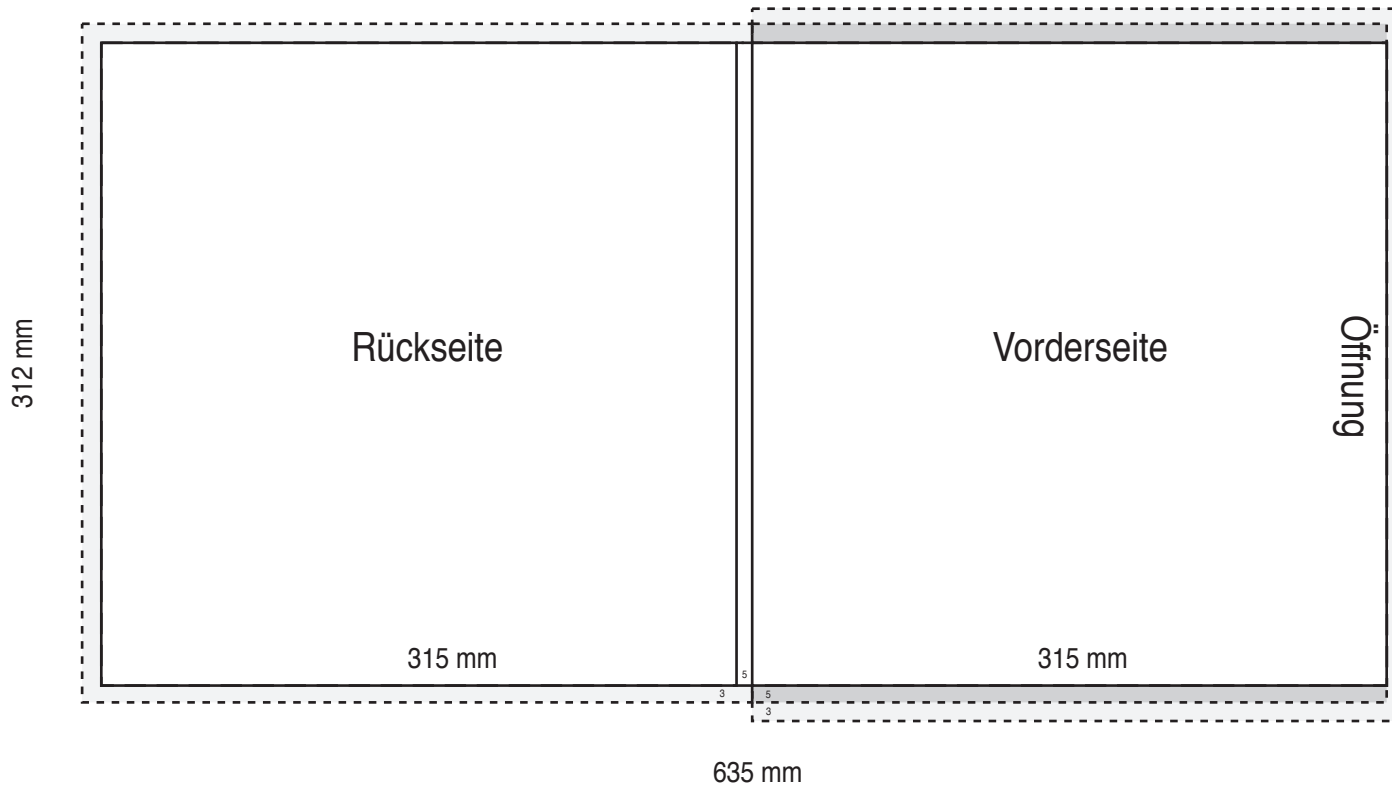

# MAXIMAL MEDIA

LP COVER MIT 5MM RÜCKEN ·  
315 x 312 mm

Bitte beachten Sie auch die allgemeine Druckspezifikation, sowie die allgemeinen Produktinformationen.

Please consider the general printing specifications and the general product information.

#### Datenformat/Beschnitt/Hilfsmarken

Wichtige Informationen wie Bilder und Texte die nicht angeschnitten werden sollen, \*3-4 mm vom Rand entfernt setzen.

**3 mm Überfüllung**

**3 mm Debordement**

**3 mm bleed area (all around)**

#### Auflösung

Bilder sollten mindestens eine Auflösung von 300 dpi aufweisen.

Dokumentgröße inkl. Beschnitt: 641 x 328 mm

PDF Größe: 641 x 328 mm

Zeichnungen nicht maßstabsgetreu