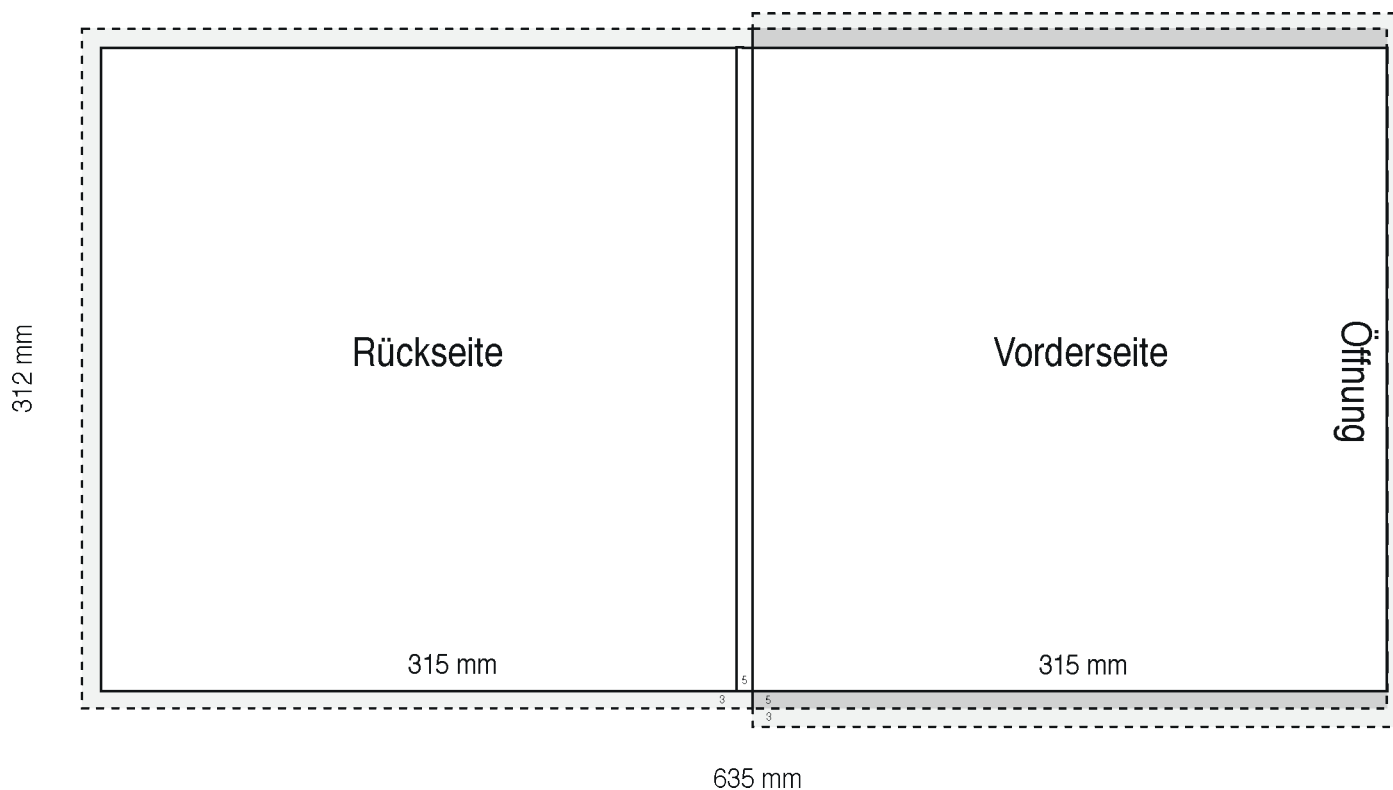

LP COVER MIT 5MM RÜCKEN

315 x 312 mm

MAXIMAL MEDIA

Bitte die folgenden allgemeinen Druckspezifikationen beachten:

Formate

Ausschließlich PDF- und TIFF-Dateien anliefern.

Datenformat / Anschnitt / Hilfsmarken

Bei wichtigen Informationen wie Bilder und Texte, die nicht angeschnitten werden sollen, bitte 3-4 mm vom Sicherheitsabstand zum Rand lassen. **3 mm Überfüllung setzen!**

Schnittmarken und Passkreuze sind nicht notwendig.

Schriften müssen eingebettet oder in Kurven umgewandelt sein. Bitte die Verwendung von Schriftgrößen unter Punkt 5 vermeiden.

Format: 315 x 312 mm

Umfang: 1 Seite

Dokumentgröße: 635 x 322 mm

Dokumentgröße inkl. Beschnitt: 641 x 328 mm

PDF Größe: 641 x 328 mm