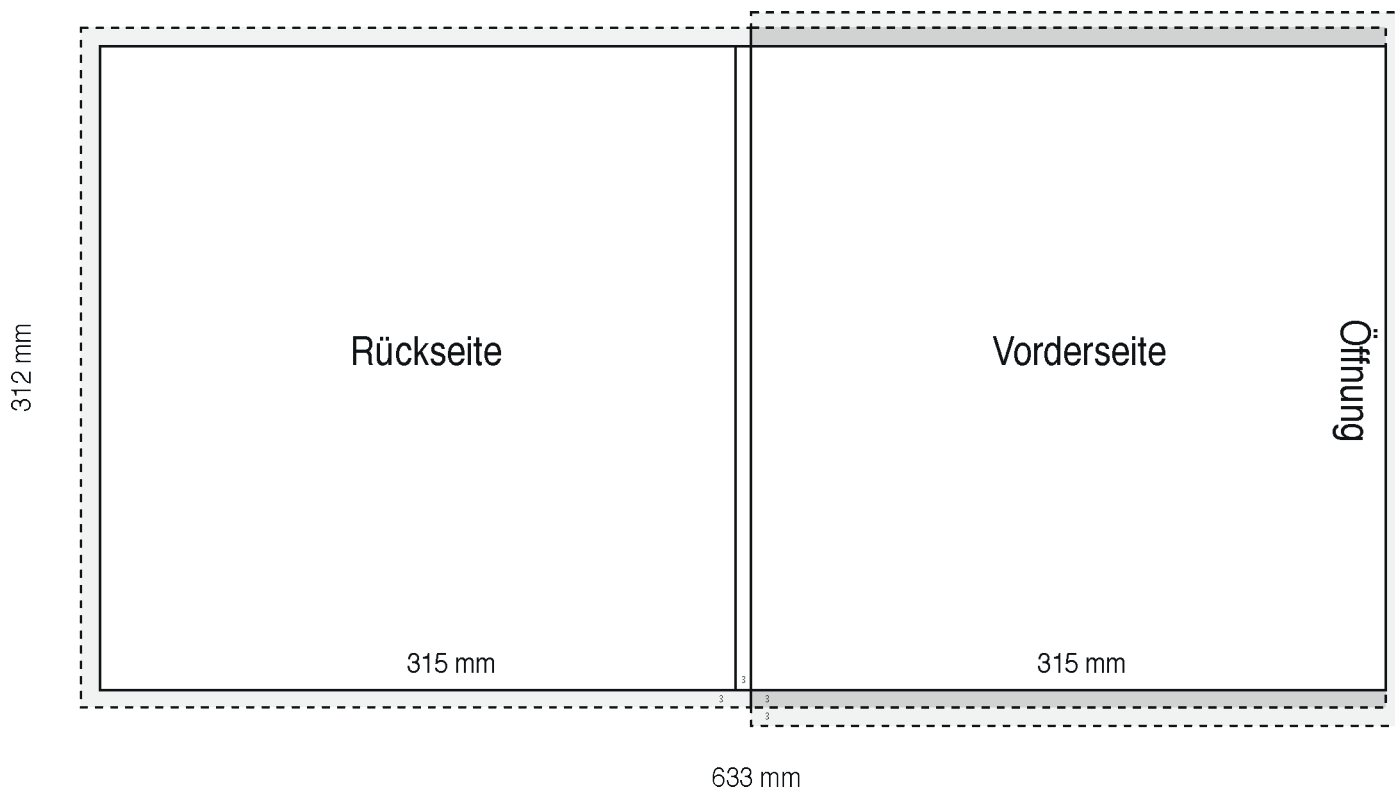

LP COVER MIT 3MM RÜCKEN

315 x 312 mm

MAXIMAL MEDIA

Bitte die folgenden allgemeinen Druckspezifikationen beachten:

Formate

Ausschließlich PDF- und TIFF-Dateien anliefern.

Datenformat / Anschnitt / Hilfsmarken

Bei wichtigen Informationen wie Bilder und Texte, die nicht angeschnitten werden sollen, bitte 3-4 mm vom Sicherheitsabstand zum Rand lassen. **3 mm Überfüllung setzen!**

Schnittmarken und Passkreuze sind nicht notwendig.

Schriften müssen eingebettet oder in Kurven umgewandelt sein. Bitte die Verwendung von Schriftgrößen unter Punkt 5 vermeiden.

Format: 315 x 312 mm

Umfang: 1 Seite

Dokumentgröße: 633 x 318 mm

Dokumentgröße inkl. Beschnitt: 639 x 324 mm

PDF Größe: 639 x 324 mm