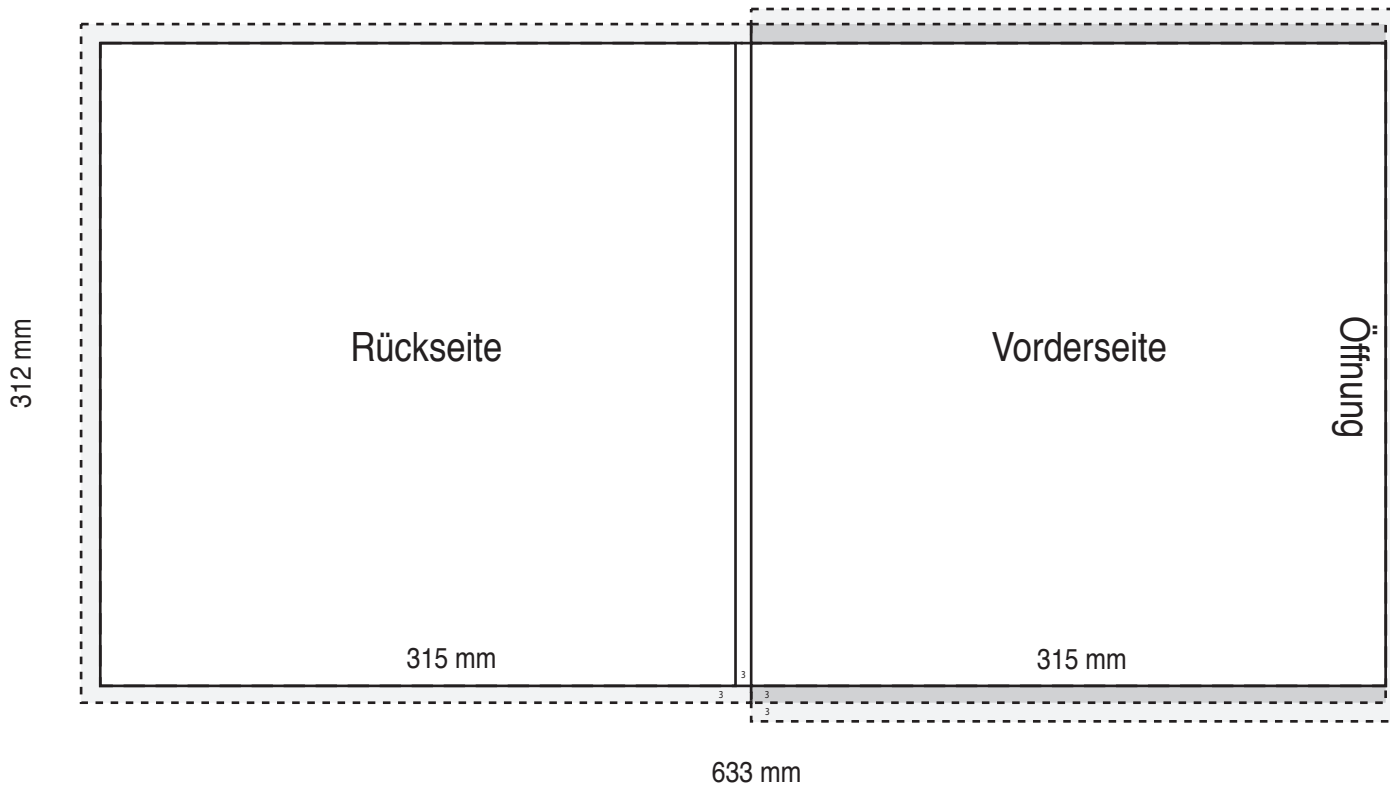

# MAXIMAL MEDIA

LP COVER MIT 3MM RÜCKEN ·  
315 x 312 mm

Bitte beachten Sie auch die allgemeine Druckspezifikation, sowie die allgemeinen Produktinformationen.

Please consider the general printing specifications and the general product information.

#### Datenformat/Beschnitt/Hilfsmarken

Wichtige Informationen wie Bilder und Texte die nicht angeschnitten werden sollen, \*3-4 mm vom Rand entfernt setzen.

**3 mm Überfüllung**

**3 mm Debordement**

**3 mm bleed area (all around)**

#### Schriften

Vermeiden Sie die Verwendung von Schriftgrößen unter 5 Punkt.

Alle Schriften müssen eingebettet oder in Kurven umgewandelt sein.

Format: 315 x 312 mm

Umfang: 1 Seite

Dokumentgröße: 633 x 318 mm

Dokumentgröße inkl. Beschnitt: 639 x 324 mm

PDF Größe: 639 x 324 mm

Zeichnungen nicht maßstabsgetreu