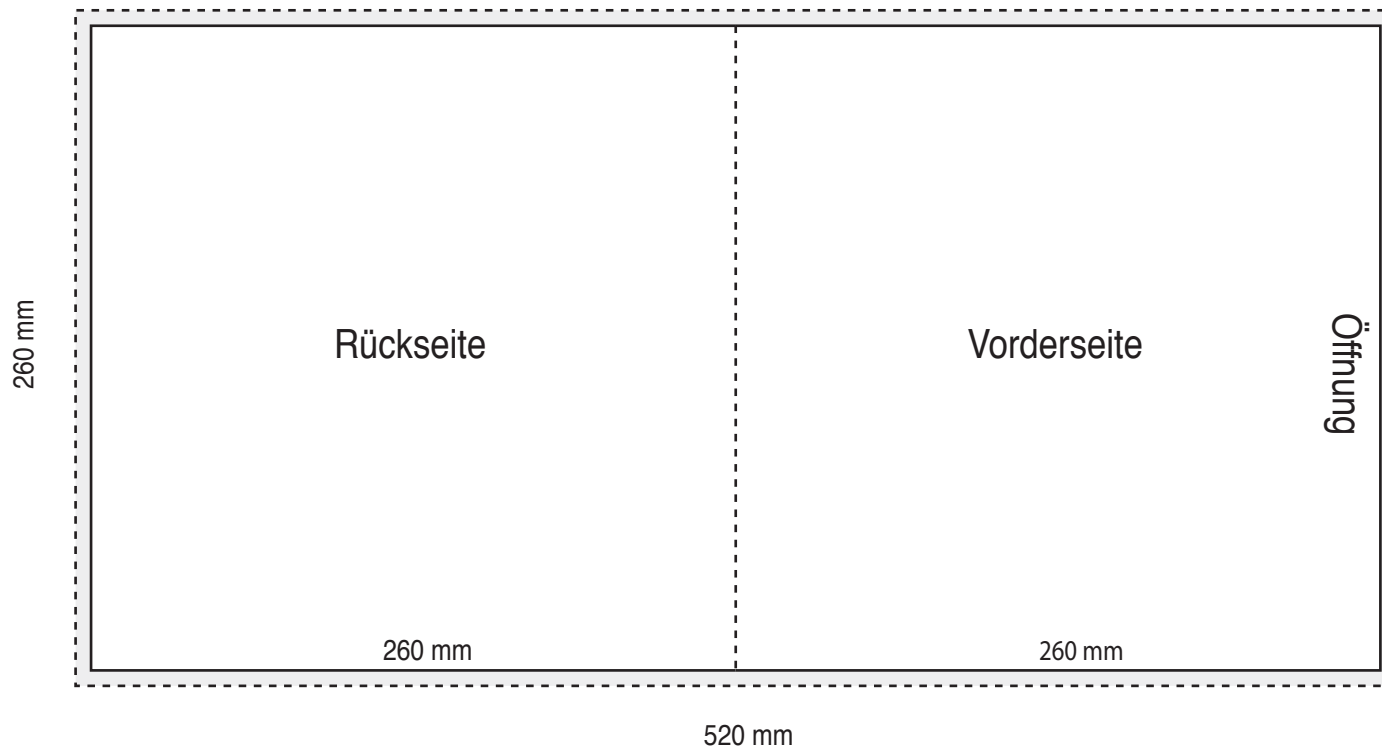

# MAXIMAL MEDIA

LP 10" DISCOBAG · ÖFFNUNG RECHTS ·  
260 x 260 mm

Zeichnungen nicht maßstabsgetreu

Bitte beachten Sie auch die allgemeine Druckspezifikation, sowie die allgemeinen Produktinformationen.

Please consider the general printing specifications and the general product information.

#### Datenformat/Beschnitt/Hilfsmarken

Wichtige Informationen wie Bilder und Texte die nicht angeschnitten werden sollen, \*3-4 mm vom Rand entfernt setzen.

**3 mm Überfüllung**

**3 mm Debordement**

**3 mm bleed area (all around)**

#### Auflösung

Bilder sollten mindestens eine Auflösung von 300 dpi aufweisen.