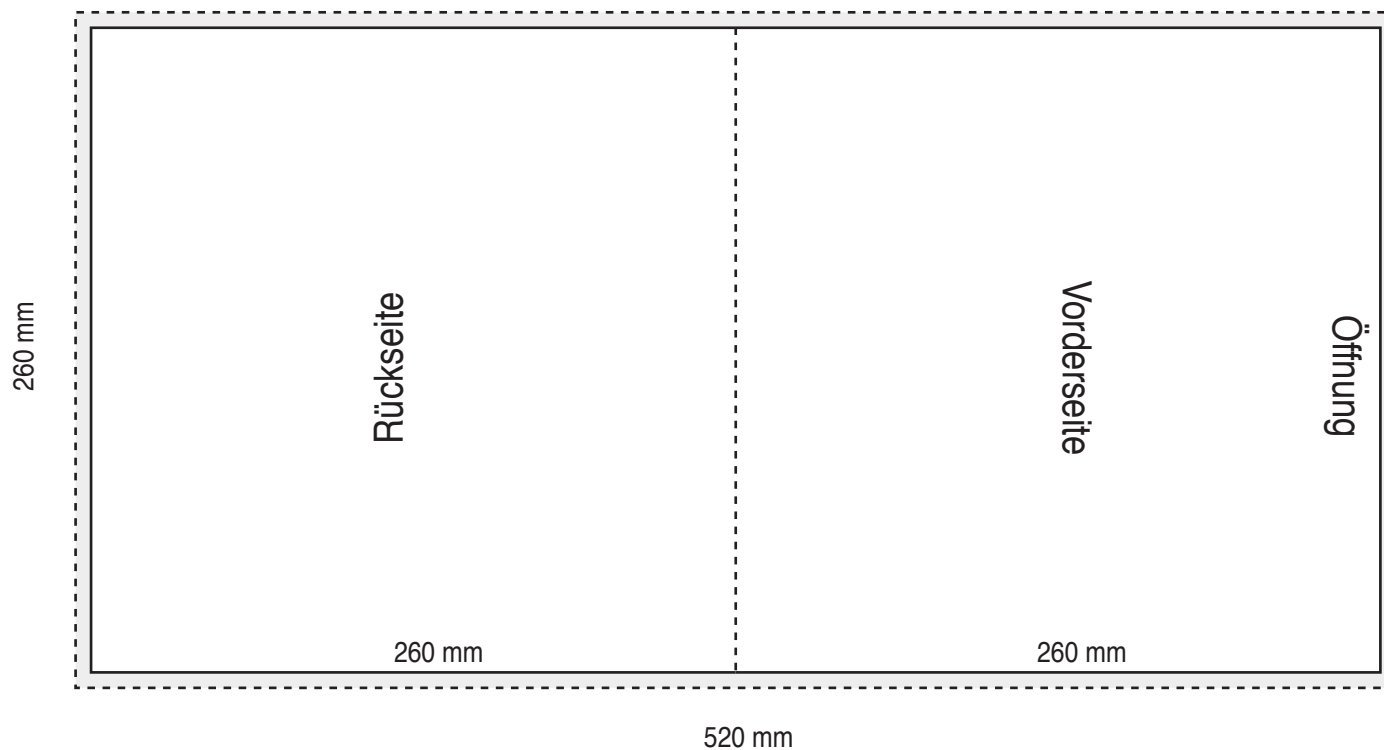

MAXIMAL MEDIA

LP 10" DISCOBAG · ÖFFNUNG OBEN ·
260 x 260 mm

Zeichnungen nicht maßstabsgetreu

Bitte beachten Sie auch die allgemeine Druckspezifikation, sowie die allgemeinen Produktinformationen.

Please consider the general printing specifications and the general product information.

Formate

Ausschließlich PDF, JPG, TIFF-Dateien

Datenformat/Beschnitt/Hilfsmarken

Wichtige Informationen wie Bilder und Texte die nicht angeschnitten werden sollen, *3-4 mm vom Rand entfernt setzen.

3 mm Überfüllung

3 mm Debordement

3 mm bleed area (all around)

Schnittmarken und Passkreuze werden nicht benötigt!

Auflösung

Bilder sollten mindestens eine Auflösung von 300 dpi aufweisen.

Farbe/Farbraum

Ausschließlich CMYK oder Graustufe anlegen.

Schriften

Vermeiden Sie die Verwendung von Schriftgrößen unter 5 Punkt.

Alle Schriften müssen eingebettet oder in Kurven umgewandelt sein.

Format: 260 x 260 mm

Umfang: 1 Seite

Dokumentgröße: 520 x 260 mm

Dokumentgröße inkl. Beschnitt: 526 x 266 mm