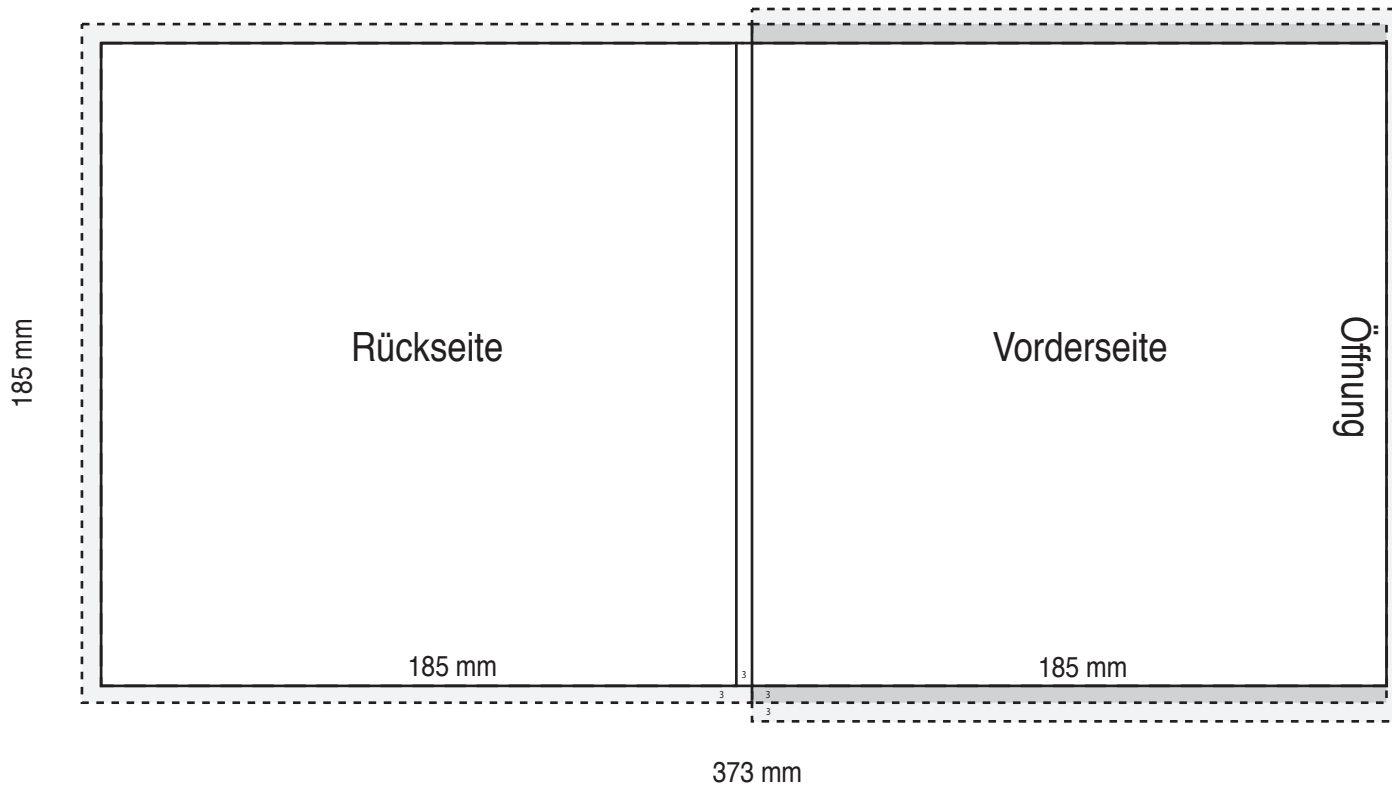

MAXIMAL MEDIA

LP 7" COVER 275G · MIT 3MM RÜCKEN
ÖFFNUNG RECHTS · 185 x 185 mm

Zeichnungen nicht maßstabsgetreu

Bitte beachten Sie auch die allgemeine Druckspezifikation, sowie die allgemeinen Produktinformationen.

3 mm Überfüllung

3 mm Debordement

3 mm bleed area (all around)

Schnittmarken und Passkreuze werden nicht benötigt!

Auflösung

Bilder sollten mindestens eine Auflösung von 300 dpi aufweisen.

Farbe/Farbraum

Ausschließlich CMYK oder Graustufe anlegen.

Schriften

Vermeiden Sie die Verwendung von Schriftgrößen unter 5 Punkt.

Alle Schriften müssen eingebettet oder in Kurven umgewandelt sein.

Format: 185 x 185 mm

Umfang: 1 Seite

Dokumentgröße: 373 x 191 mm

Dokumentgröße inkl. Beschnitt: 379 x 197 mm

PDF Größe: 376 x 197 mm