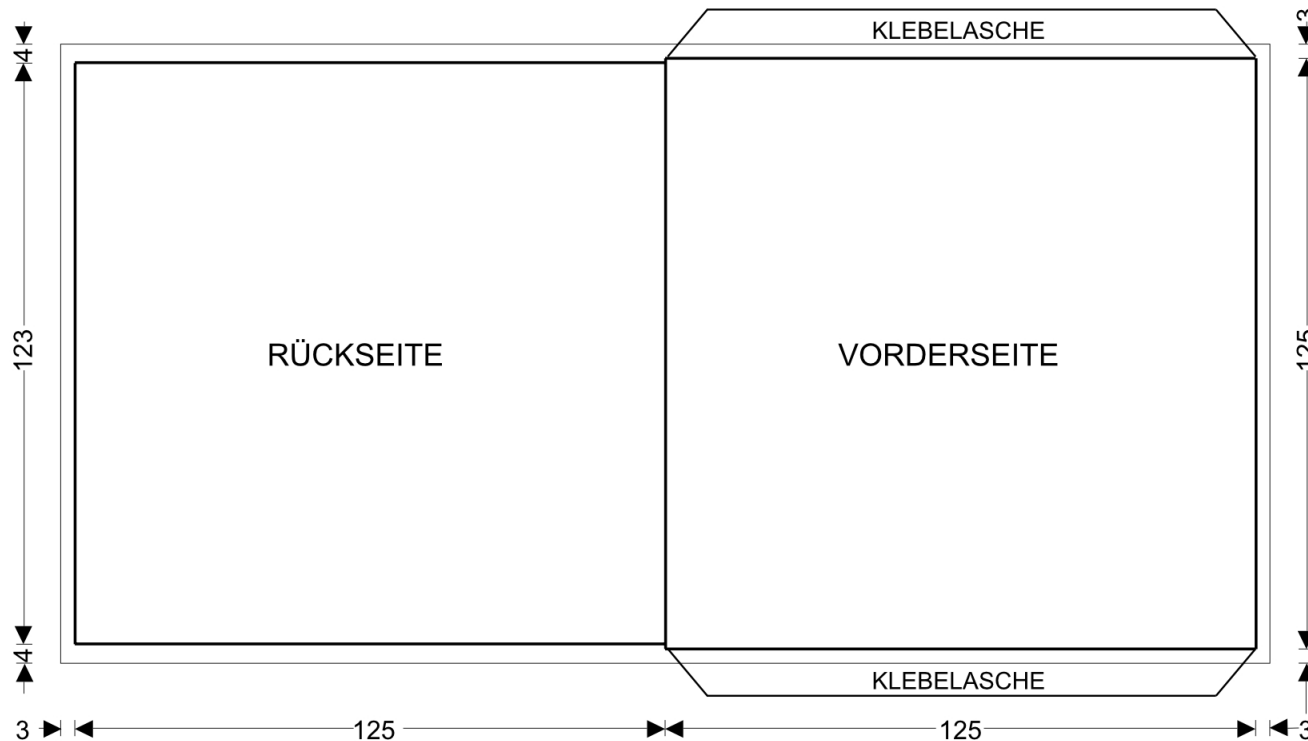

MAXIMAL MEDIA

CD STECKTASCHE

Zeichnungen nicht maßstabsgetreu

Bitte beachten Sie auch die allgemeine Druckspezifikation, sowie die allgemeinen Produktinformationen.

Please consider the general printing specifications and the general product information.

Formate

Ausschließlich PDF, JPG, TIFF-Dateien

Datenformat/Beschnitt/Hilfsmarken

Wichtige Informationen wie Bilder und Texte die nicht angeschnitten werden sollen, *3-4 mm vom Rand entfernt setzen.

3 mm Überfüllung

3 mm Debordement

3 mm bleed area (all around)

Schnittmarken und Passkreuze werden nicht benötigt!

Auflösung

Bilder sollten mindestens eine Auflösung von 300 dpi aufweisen.

Farbe/Farbraum

Ausschließlich CMYK oder Graustufe anlegen.