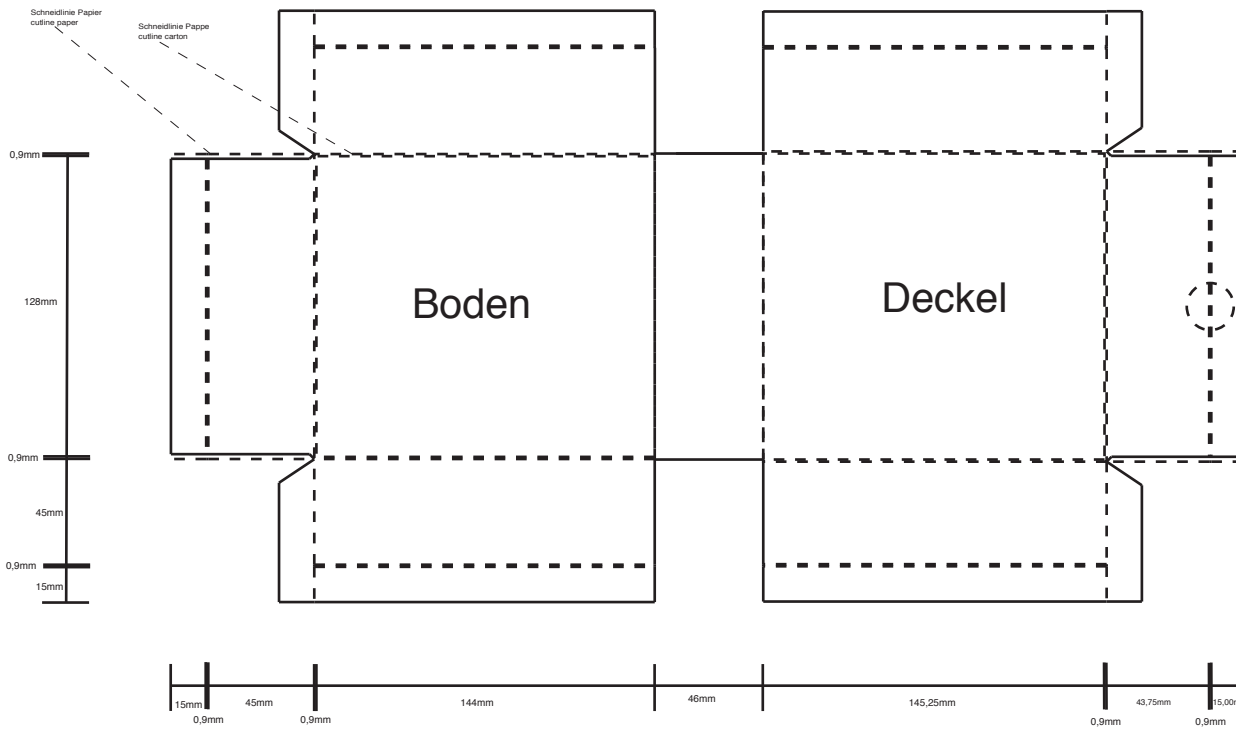

MAXIMAL MEDIA

FLAP-BOX MIT RUNDEM FINGERLOCH ·

144 x 128 x 45 mm

PAPPENSTÄRKE 0,9MM

Bitte beachten Sie auch die allgemeine Druckspezifikation, sowie die allgemeinen Produktinformationen.

Please consider the general printing specifications and the general product information.

Formate

Ausschließlich PDF, JPG, TIFF-Dateien

Datenformat/Beschnitt/Hilfsmarken

Wichtige Informationen wie Bilder und Texte die nicht angeschnitten werden sollen, *3-4 mm vom Rand entfernt setzen.

8 mm Überfüllung

8 mm Debordement

8 mm bleed area (all around)

Schnittmarken und Passkreuze werden nicht benötigt!

Auflösung

Bilder sollten mindestens eine Auflösung von 300 dpi aufweisen.

Farbe/Farbraum

Ausschließlich CMYK oder Graustufe anlegen.