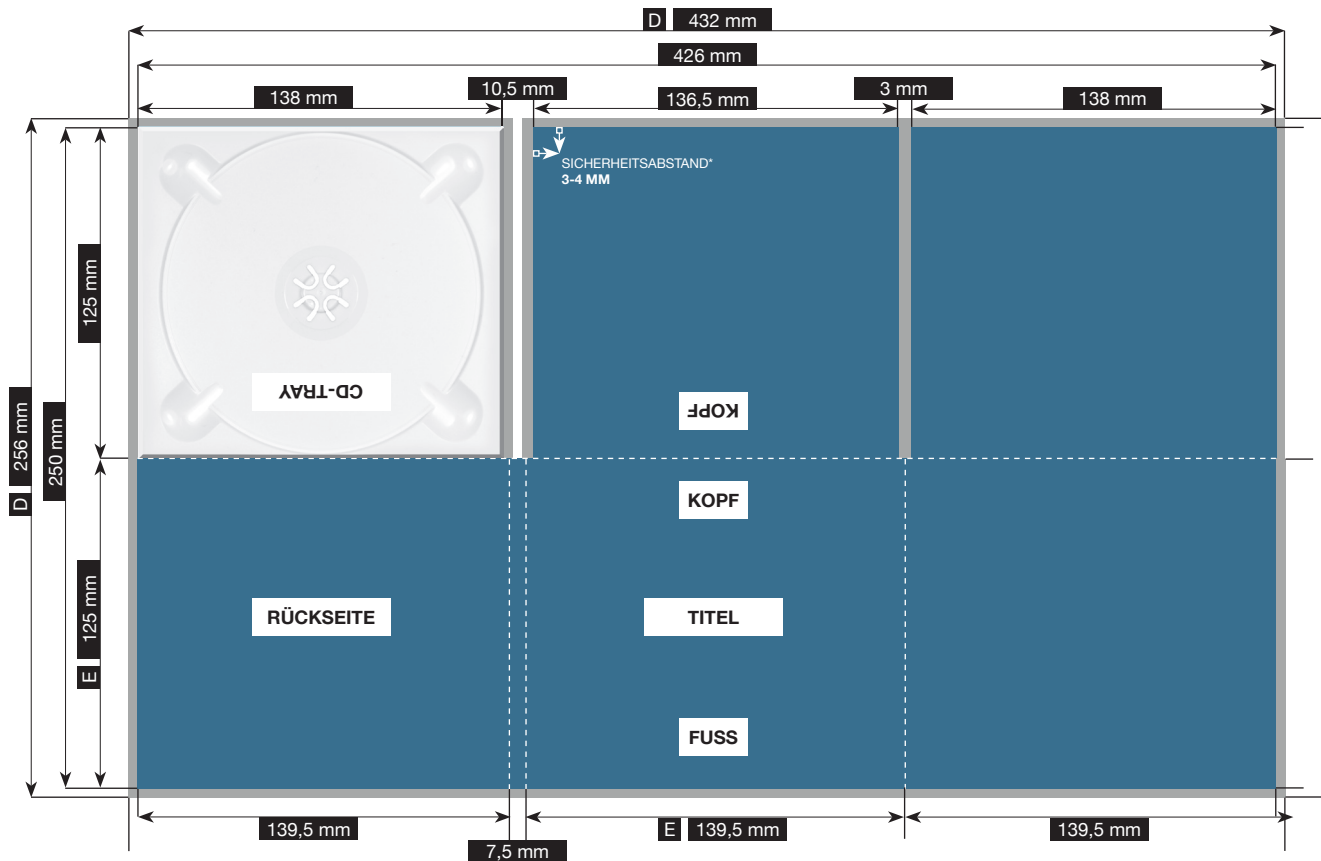

MAXIMAL MEDIA

DIGI-PACK · 6 SEITEN

TRAY RECHTS · OHNE BOOKLETSCHLITZ

Zeichnungen nicht maßstabsgetreu

Bitte beachten Sie auch die allgemeine Druckspezifikation, sowie die allgemeinen Produktinformationen.

Please consider the general printing specifications and the general product information.

Formate

Ausschließlich PDF, JPG, TIFF-Dateien

Datenformat/Beschnitt/Hilfsmarken

Wichtige Informationen wie Bilder und Texte die nicht angeschnitten werden sollen, *3-4 mm vom Rand entfernt setzen.

3 mm Überfüllung

3 mm Debordement

3 mm bleed area (all around)

Schnittmarken und Passkreuze werden nicht benötigt!

Auflösung

Bilder sollten mindestens eine Auflösung von 300 dpi aufweisen.

Farbe/Farbraum

Ausschließlich CMYK oder Graustufe anlegen.

Schriften

Vermeiden Sie die Verwendung von Schriftgrößen unter 5 Punkt.

Alle Schriften müssen eingebettet oder in Kurven umgewandelt sein.

DATENFORMAT (D)
432 x 256 mm

ENDFORMAT (E)
139,5 x 125 mm