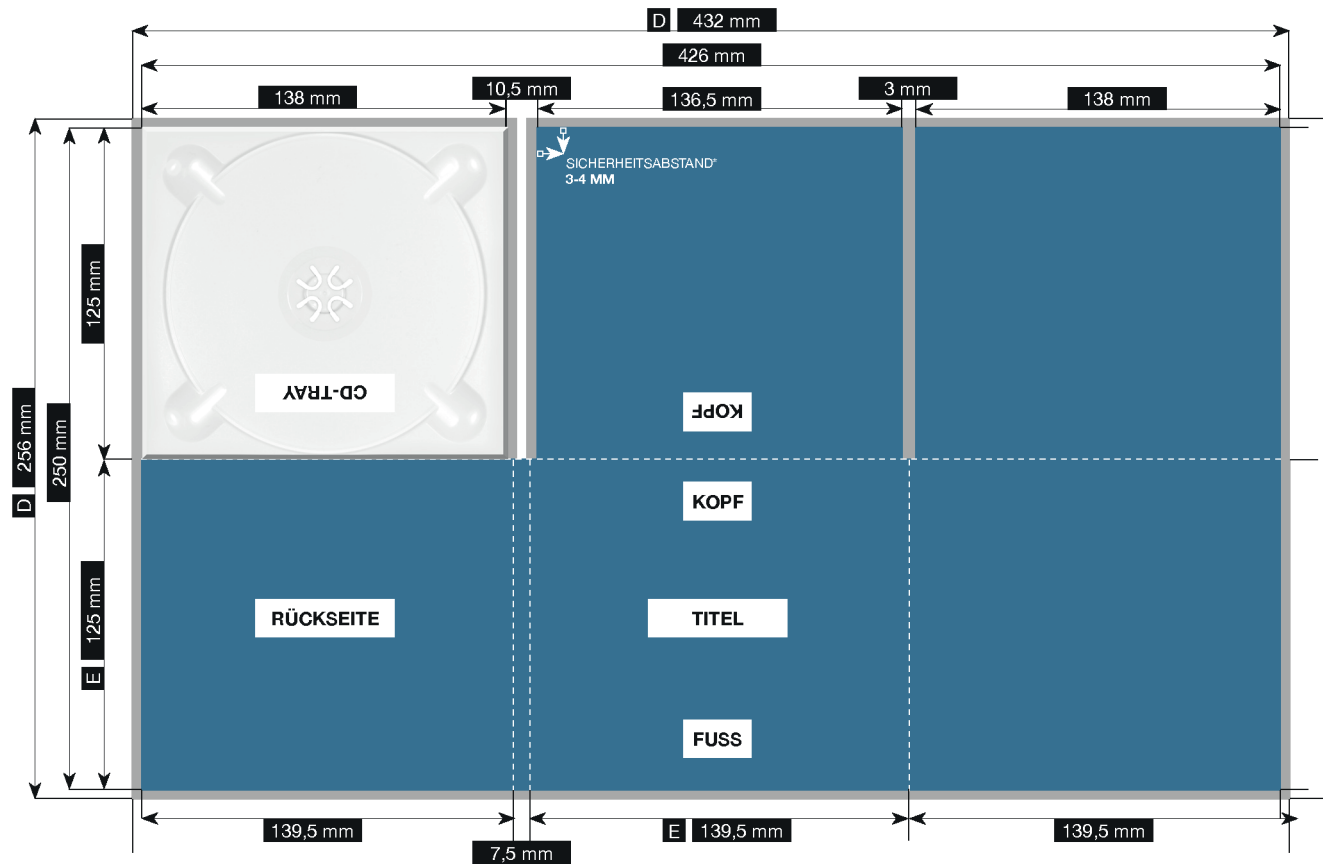

DIGI-PACK 6 Seiten

TRAY RECHTS · OHNE BOOKLETSCHLITZ

MAXIMAL MEDIA

Bitte die folgenden allgemeinen Druckspezifikationen beachten:

Formate

Ausschließlich PDF- und TIFF-Dateien anliefern.

Datenformat / Anschnitt / Hilfsmarken

Bei wichtigen Informationen wie Bilder und Texte, die nicht angeschnitten werden sollen, bitte 3-4 mm vom Sicherheitsabstand zum Rand lassen. **3 mm Überfüllung setzen!**

Schnittmarken und Passkreuze sind nicht notwendig.

Auflösung

Pixelgrafiken sollten eine Auflösung von mindestens 300 dpi aufweisen.

Farbe / Farbraum

Ausschließlich in CMYK oder Graustufe anlegen. Sonderfarben (Vollton) auf separater Ebene anlegen.

Schriften

Schriften müssen eingebettet oder in Kurven umgewandelt sein. Bitte die Verwendung von Schriftgrößen unter Punkt 5 vermeiden.

Datenformat (D)

432 mm x 256 mm

Endformat (E)

139,5 mm x 125 mm