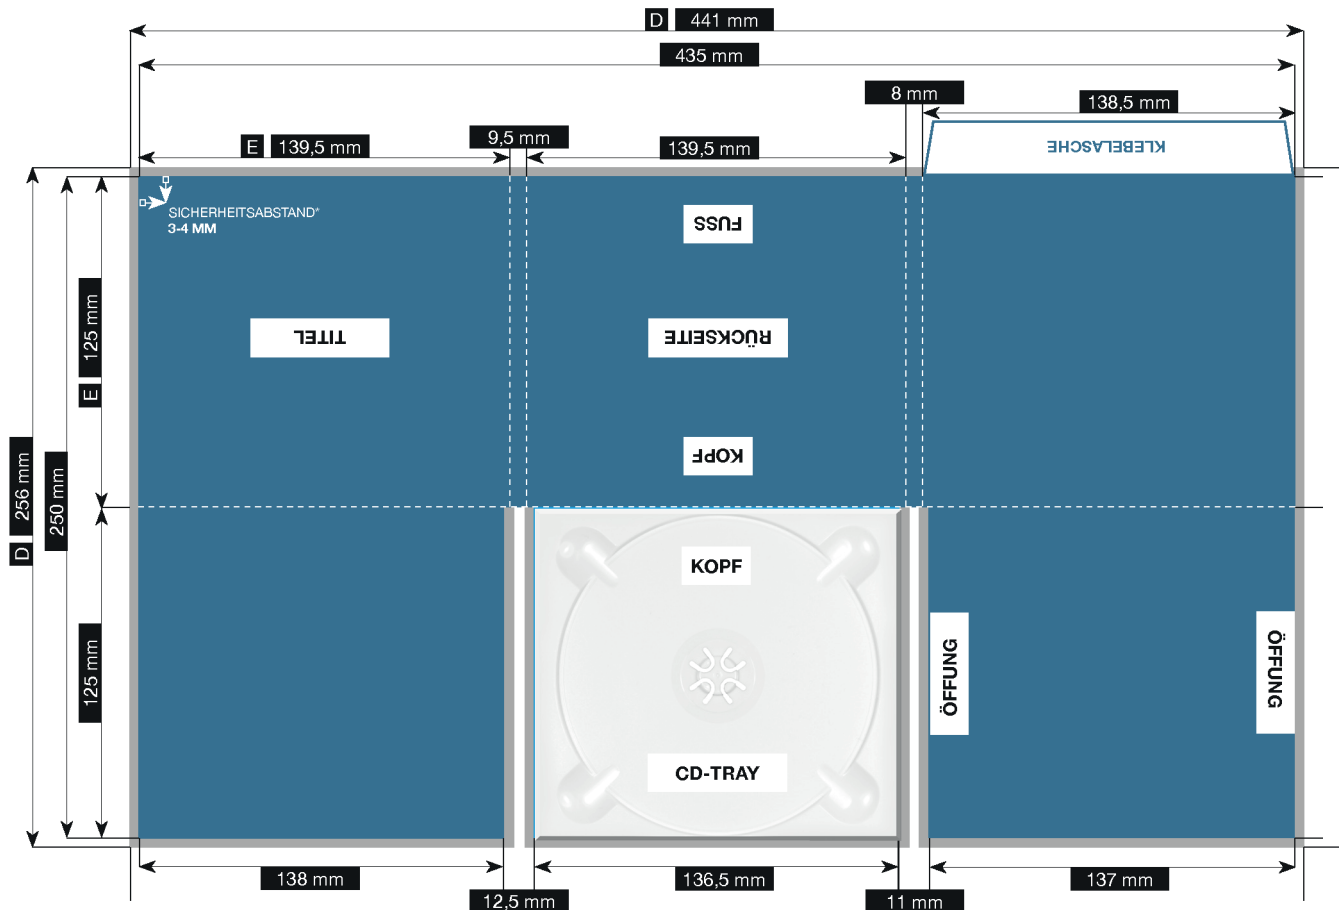

DIGI-PACK 6 Seiten

TRAY MITTE · MIT BOOKLETSLEEVE FÜR 2MM STARKES BOOKLET

MAXIMAL MEDIA

Bitte die folgenden allgemeinen Druckspezifikationen beachten:

Formate

Ausschließlich PDF- und TIFF-Dateien anliefern.

Datenformat / Anschnitt / Hilfsmarken

Bei wichtigen Informationen wie Bilder und Texte, die nicht angeschnitten werden sollen, bitte 3-4 mm vom Sicherheitsabstand zum Rand lassen. **3 mm Überfüllung setzen!**

Schnittmarken und Passkreuze sind nicht notwendig.

Auflösung

Pixelgrafiken sollten eine Auflösung von mindestens 300 dpi aufweisen.

Farbe / Farbraum

Ausschließlich in CMYK oder Graustufe anlegen. Sonderfarben (Vollton) auf separater Ebene anlegen.

Schriften

Schriften müssen eingebettet oder in Kurven umgewandelt sein. Bitte die Verwendung von Schriftgrößen unter Punkt 5 vermeiden.

Datenformat (D)

441 mm x 256 mm

Endformat (E)

139,5 mm x 125 mm