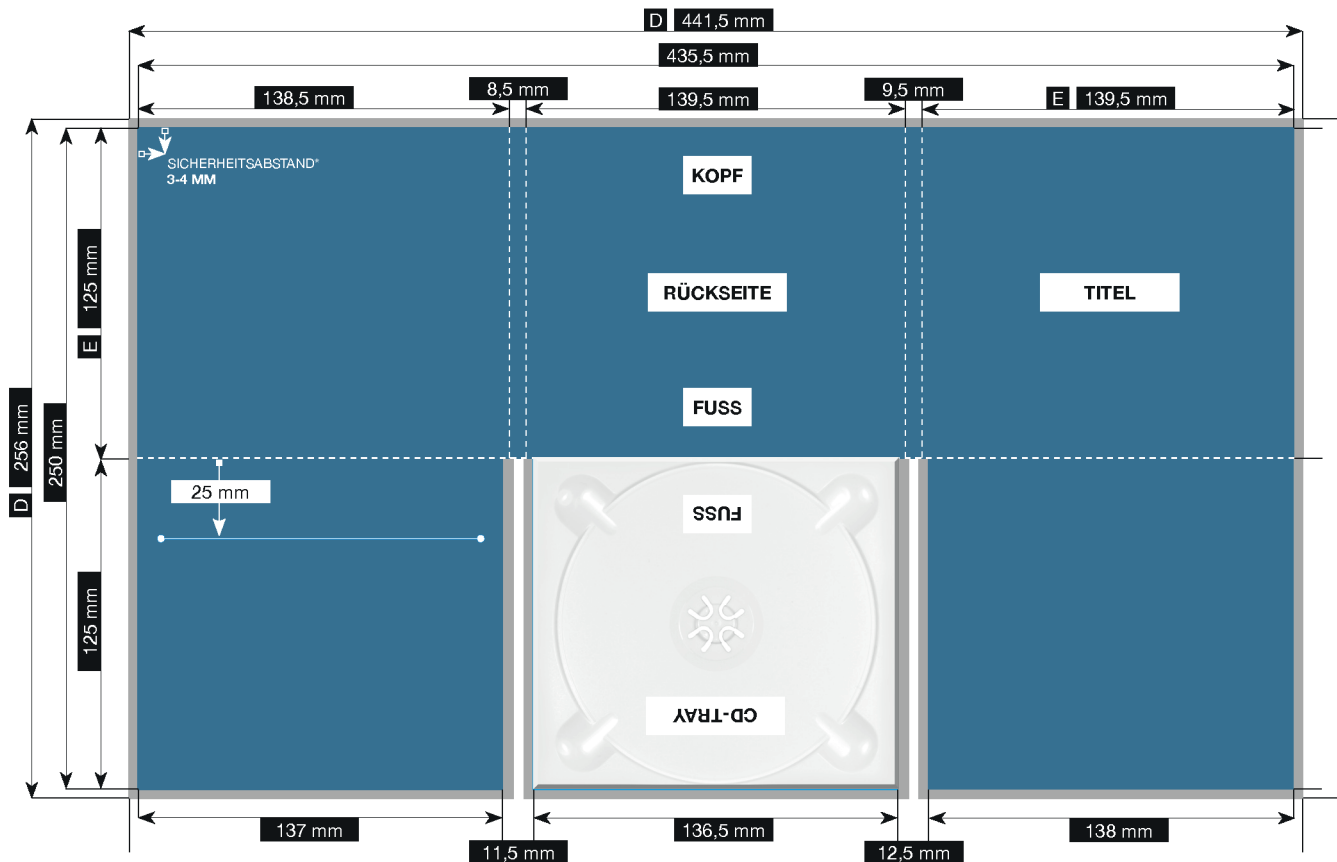

DIGI-PACK 6 Seiten

TRAY MITTE · MIT BOOKLETSCHLITZ RECHTS FÜR 2MM STARKES BOOKLET

MAXIMAL MEDIA

Bitte die folgenden allgemeinen Druckspezifikationen beachten:

Formate

Ausschließlich PDF- und TIFF-Dateien anliefern.

Datenformat / Anschnitt / Hilfsmarken

Bei wichtigen Informationen wie Bilder und Texte, die nicht angeschnitten werden sollen, bitte 3-4 mm vom Sicherheitsabstand zum Rand lassen. **3 mm Überfüllung setzen!**

Schnittmarken und Passkreuze sind nicht notwendig.

Auflösung

Pixelgrafiken sollten eine Auflösung von mindestens 300 dpi aufweisen.

Farbe / Farbraum

Ausschließlich in CMYK oder Graustufe anlegen. Sonderfarben (Vollton) auf separater Ebene anlegen.

Schriften

Schriften müssen eingebettet oder in Kurven umgewandelt sein. Bitte die Verwendung von Schriftgrößen unter Punkt 5 vermeiden.

Datenformat (D)

441,5 mm x 256 mm

Endformat (E)

139,5 mm x 125 mm