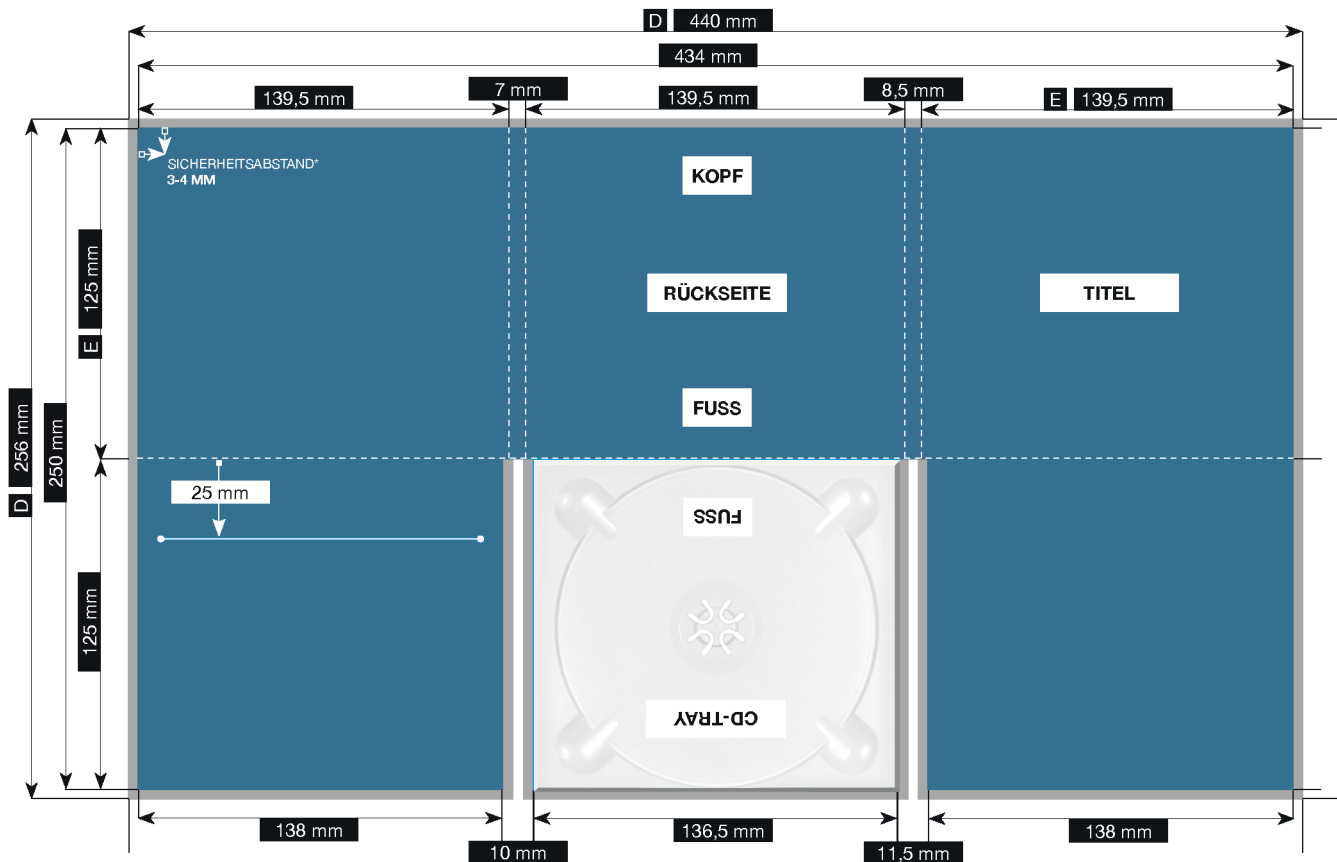

DIGI-PACK 6 Seiten

TRAY MITTE · MIT BOOKLETSCHLITZ RECHTS FÜR 1MM STARKES BOOKLET

MAXIMAL MEDIA

Bitte die folgenden allgemeinen Druckspezifikationen beachten:

Formate

Ausschließlich PDF- und TIFF-Dateien anliefern.

Datenformat / Anschnitt / Hilfsmarken

Bei wichtigen Informationen wie Bilder und Texte, die nicht angeschnitten werden sollen, bitte 3-4 mm vom Sicherheitsabstand zum Rand lassen. **3 mm Überfüllung setzen!**

Schnittmarken und Passkreuze sind nicht notwendig.

Auflösung

Pixelgrafiken sollten eine Auflösung von mindestens 300 dpi aufweisen.

Farbe / Farbraum

Ausschließlich in CMYK oder Graustufe anlegen. Sonderfarben (Vollton) auf separater Ebene anlegen.

Schriften

Schriften müssen eingebettet oder in Kurven umgewandelt sein. Bitte die Verwendung von Schriftgrößen unter Punkt 5 vermeiden.

Datenformat (D)

440 mm x 256 mm

Endformat (E)

139,5 mm x 125 mm