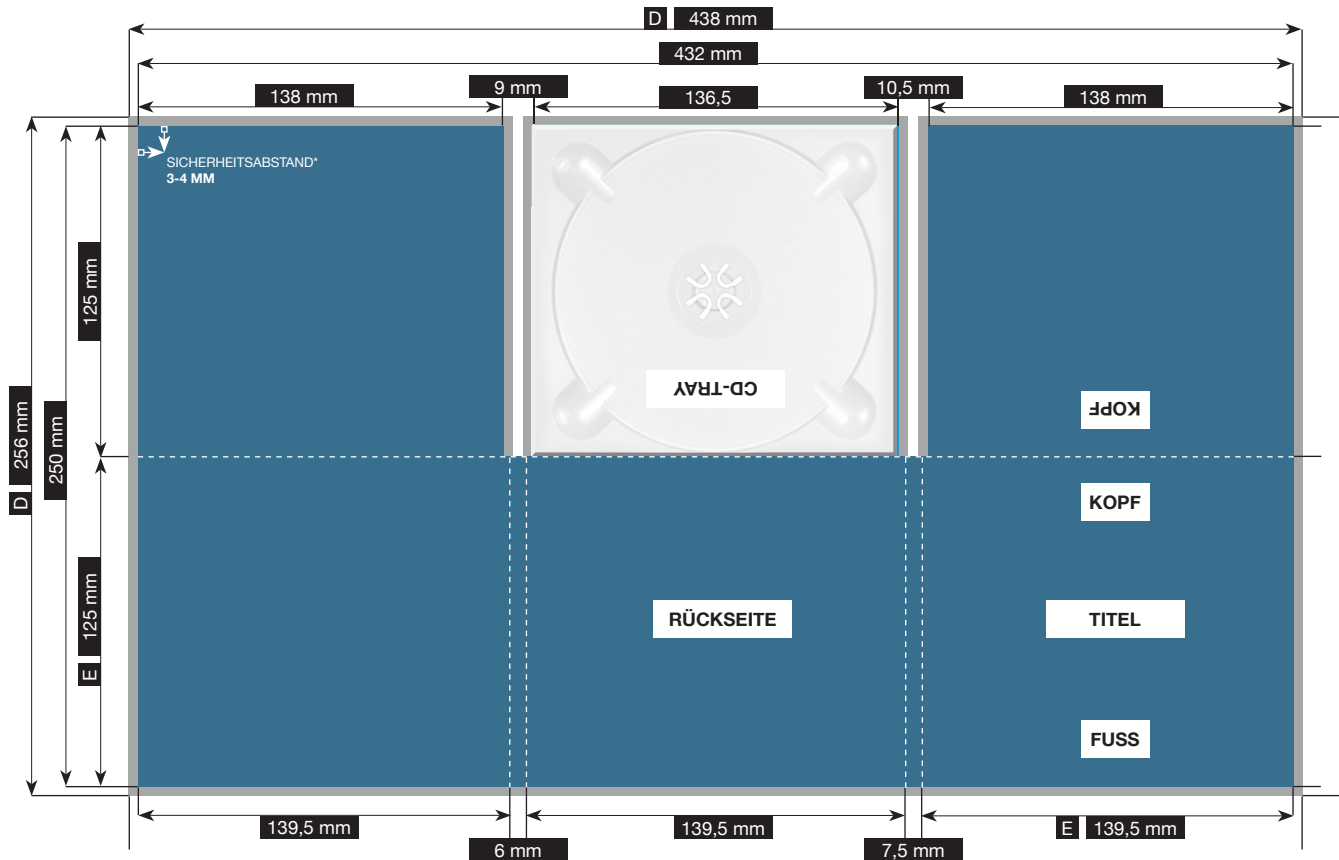

MAXIMAL MEDIA

DIGI-PACK · 6 SEITEN

TRAY MITTE · OHNE BOOKLETSCHLITZ

Zeichnungen nicht maßstabsgetreu

Bitte beachten Sie auch die allgemeine Druckspezifikation, sowie die allgemeinen Produktinformationen.

Please consider the general printing specifications and the general product information.

Formate

Ausschließlich PDF, JPG, TIFF-Dateien

Datenformat/Beschnitt/Hilfsmarken

Wichtige Informationen wie Bilder und Texte die nicht angeschnitten werden sollen, *3-4 mm vom Rand entfernt setzen.

3 mm Überfüllung

3 mm Debordement

3 mm bleed area (all around)

Schnittmarken und Passkreuze werden nicht benötigt!

Auflösung

Bilder sollten mindestens eine Auflösung von 300 dpi aufweisen.

Farbe/Farbraum

Ausschließlich CMYK oder Graustufe anlegen.

Schriften

Vermeiden Sie die Verwendung von Schriftgrößen unter 5 Punkt.

Alle Schriften müssen eingebettet oder in Kurven umgewandelt sein.

DATENFORMAT (D)
438 x 256 mm

ENDFORMAT (E)
139,5 x 125 mm