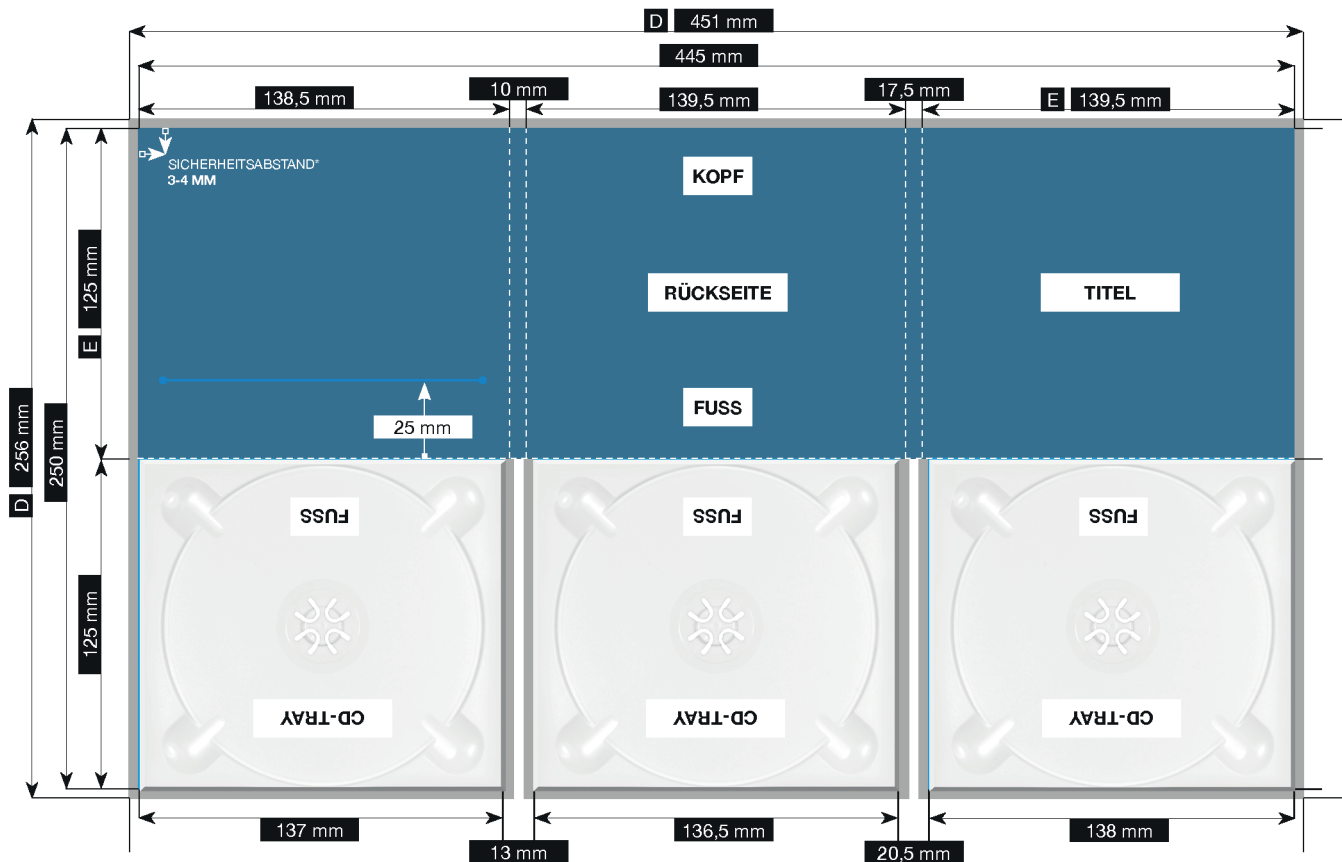

DIGI-PACK 6 Seiten

DREI TRAYS · MIT BOOKLETSCHLITZ RECHTS

MAXIMAL MEDIA

Bitte die folgenden allgemeinen Druckspezifikationen beachten:

Formate

Ausschließlich PDF- und TIFF-Dateien anliefern.

Datenformat / Anschnitt / Hilfsmarken

Bei wichtigen Informationen wie Bilder und Texte, die nicht angeschnitten werden sollen, bitte 3-4 mm vom Sicherheitsabstand zum Rand lassen. **3 mm Überfüllung setzen!**

Schnittmarken und Passkreuze sind nicht notwendig.

Auflösung

Pixelgrafiken sollten eine Auflösung von mindestens 300 dpi aufweisen.

Farbe / Farbraum

Ausschließlich in CMYK oder Graustufe anlegen. Sonderfarben (Vollton) auf separater Ebene anlegen.

Schriften

Schriften müssen eingebettet oder in Kurven umgewandelt sein. Bitte die Verwendung von Schriftgrößen unter Punkt 5 vermeiden.

Datenformat (D)

451 mm x 256 mm

Endformat (E)

139,5 mm x 125 mm