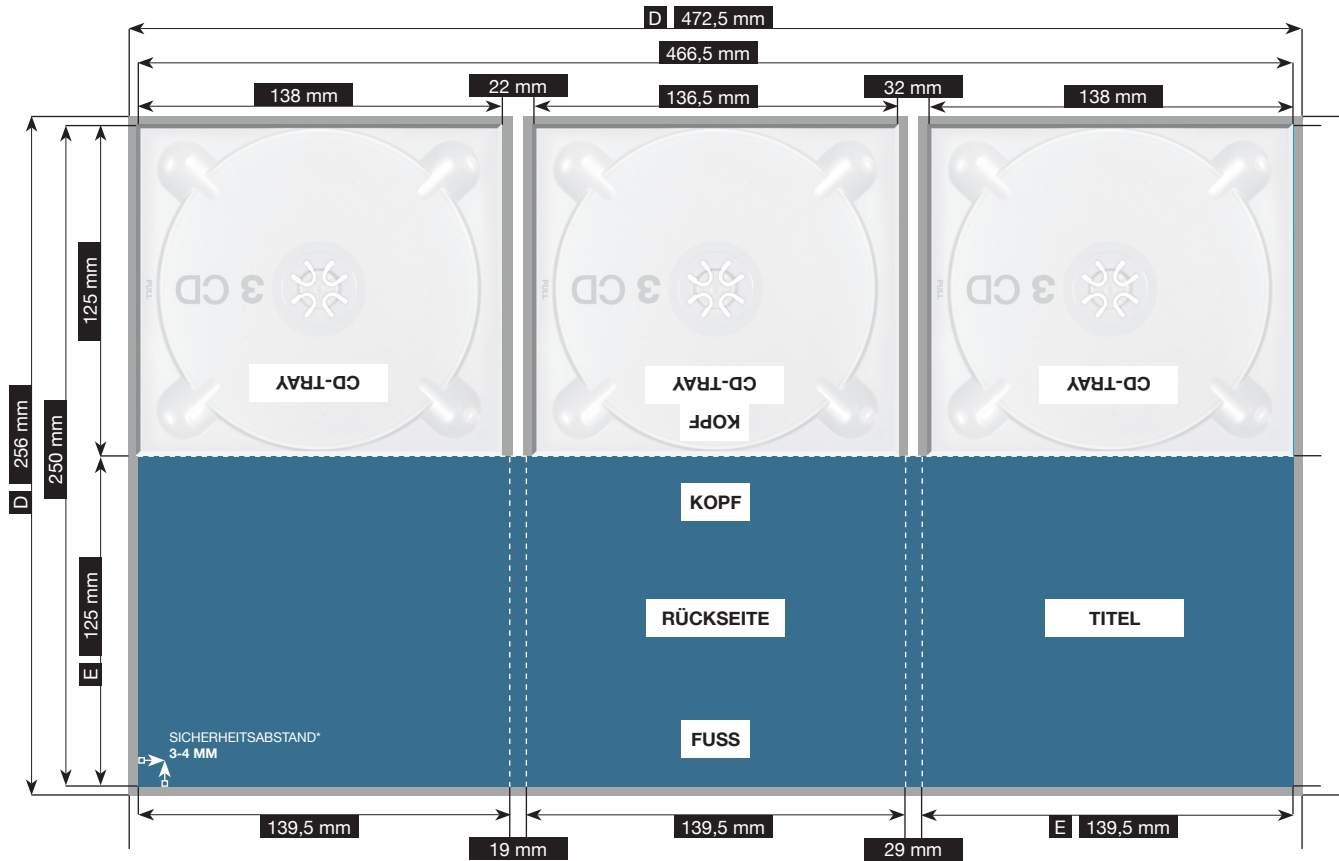

MAXIMAL MEDIA

DIGI-PACK · 6 SEITEN

DREI 3CD TRAYS · OHNE BOOKLETSCHLITZ

Zeichnungen nicht maßstabsgetreu

Bitte beachten Sie auch die allgemeine Druckspezifikation, sowie die allgemeinen Produktinformationen.

3 mm Überfüllung

3 mm Debordement

3 mm bleed area (all around)

Schnittmarken und Passkreuze werden nicht benötigt!

Auflösung

Bilder sollten mindestens eine Auflösung von 300 dpi aufweisen.

Farbe/Farbraum

Ausschließlich CMYK oder Graustufe anlegen.