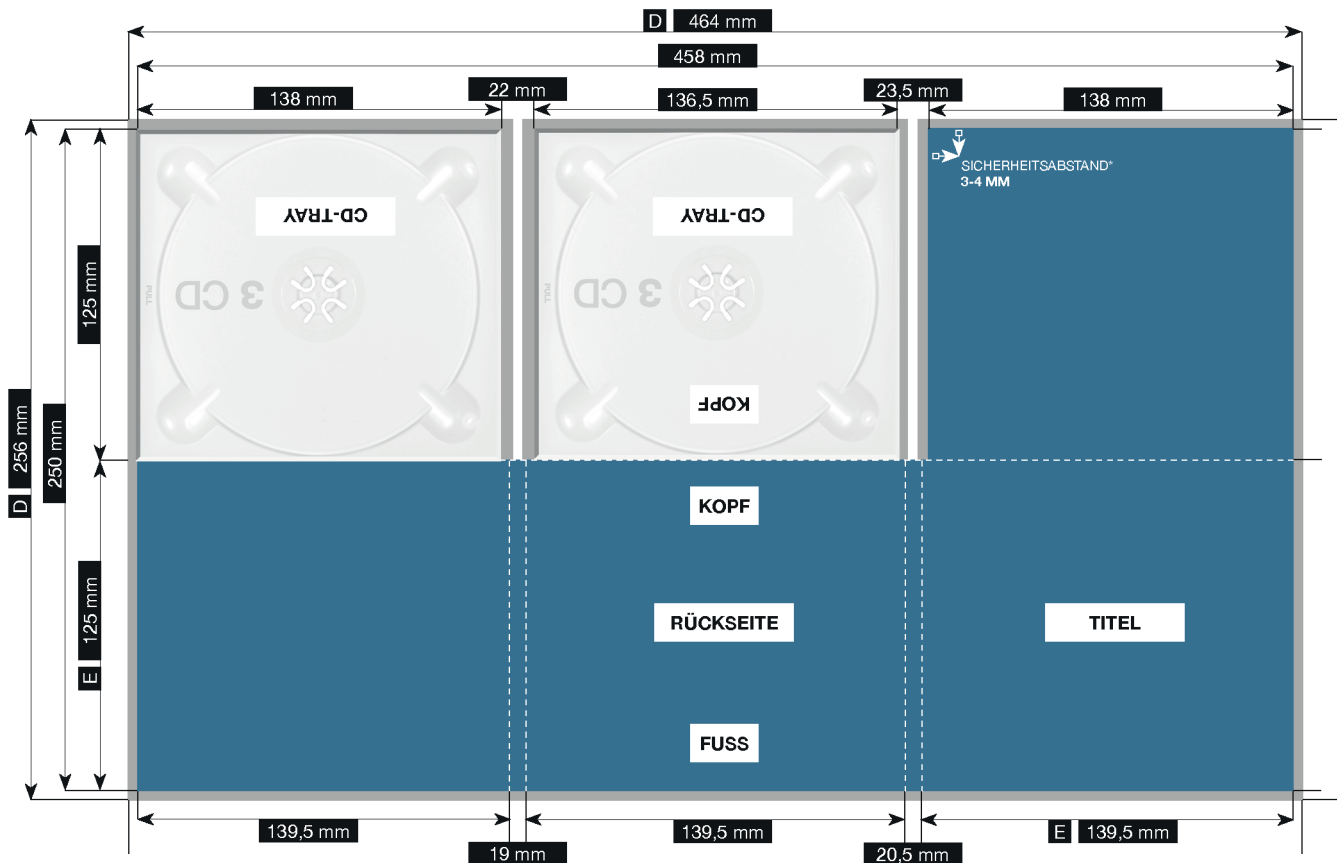

DIGI-PACK 6 Seiten

ZWEI 3CD TRAYS MITTE + RECHTS · OHNE BOOKLETSCHLITZ

MAXIMAL MEDIA

Bitte die folgenden allgemeinen Druckspezifikationen beachten:

Formate

Ausschließlich PDF- und TIFF-Dateien anliefern.

Datenformat / Anschnitt / Hilfsmarken

Bei wichtigen Informationen wie Bilder und Texte, die nicht angeschnitten werden sollen, bitte 3-4 mm vom Sicherheitsabstand zum Rand lassen. **3 mm Überfüllung setzen!**

Schnittmarken und Passkreuze sind nicht notwendig.

Auflösung

Pixelgrafiken sollten eine Auflösung von mindestens 300 dpi aufweisen.

Farbe / Farbraum

Ausschließlich in CMYK oder Graustufe anlegen. Sonderfarben (Vollton) auf separater Ebene anlegen.

Schriften

Schriften müssen eingebettet oder in Kurven umgewandelt sein. Bitte die Verwendung von Schriftgrößen unter Punkt 5 vermeiden.

Datenformat (D)

464 mm x 256 mm

Endformat (E)

139,5 mm x 125 mm