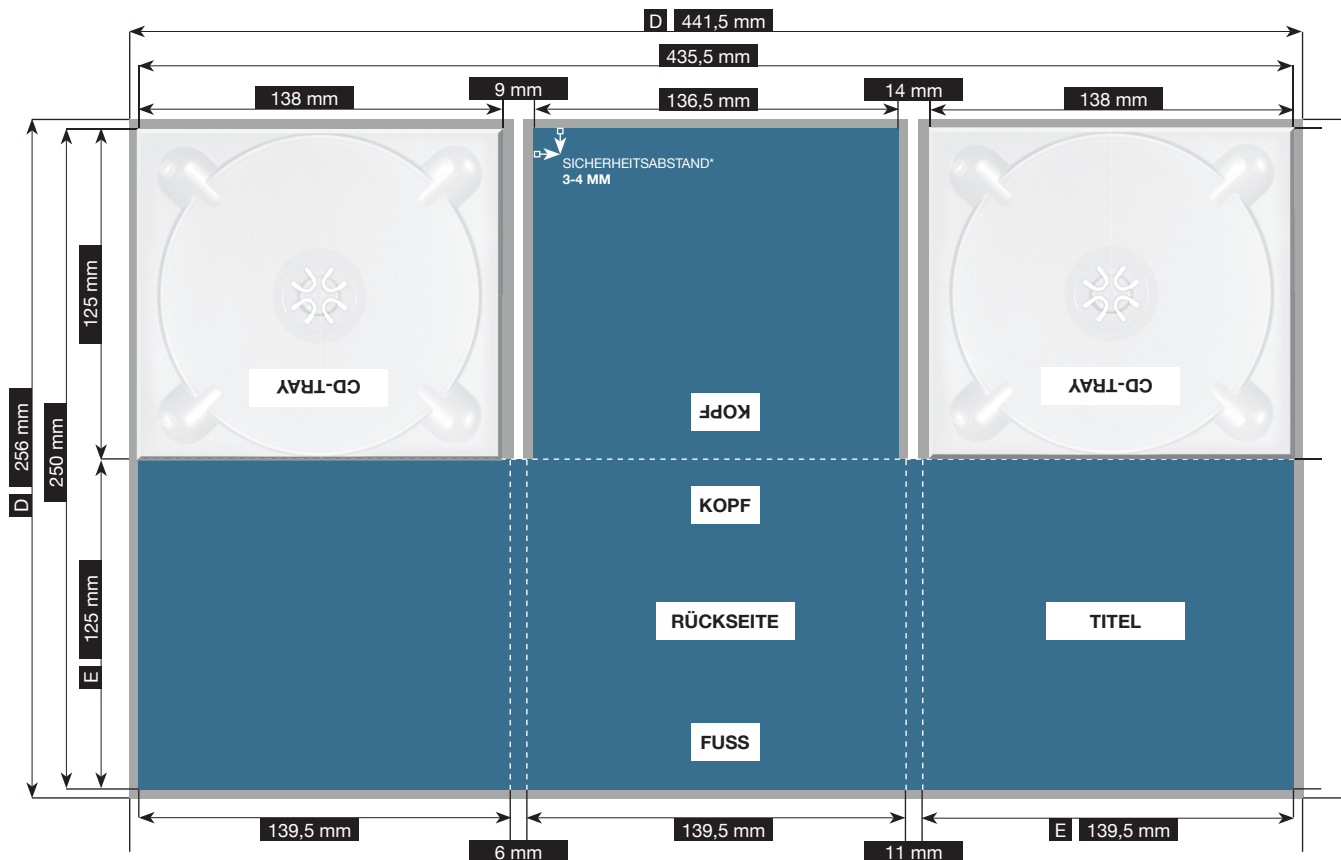

MAXIMAL MEDIA

DIGI-PACK · 6 SEITEN

ZWEI TRAYS LINKS + RECHTS · OHNE BOOKLETSCHLITZ

Zeichnungen nicht maßstabsgetreu

Bitte beachten Sie auch die allgemeine Druckspezifikation, sowie die allgemeinen Produktinformationen.

Please consider the general printing specifications and the general product information.

Formate

Ausschließlich PDF, JPG, TIFF-Dateien

Datenformat/Beschnitt/Hilfsmarken

Wichtige Informationen wie Bilder und Texte die nicht angeschnitten werden sollen, *3-4 mm vom Rand entfernt setzen.

3 mm Überfüllung

3 mm Debordement

3 mm bleed area (all around)

Schnittmarken und Passkreuze werden nicht benötigt!

Auflösung

Bilder sollten mindestens eine Auflösung von 300 dpi aufweisen.

Farbe/Farbraum

Ausschließlich CMYK oder Graustufe anlegen.

Schriften

Vermeiden Sie die Verwendung von Schriftgrößen unter 5 Punkt.

Alle Schriften müssen eingebettet oder in Kurven umgewandelt sein.

DATENFORMAT (D)
441,5 x 256 mm

ENDFORMAT (E)
139,5 x 125 mm