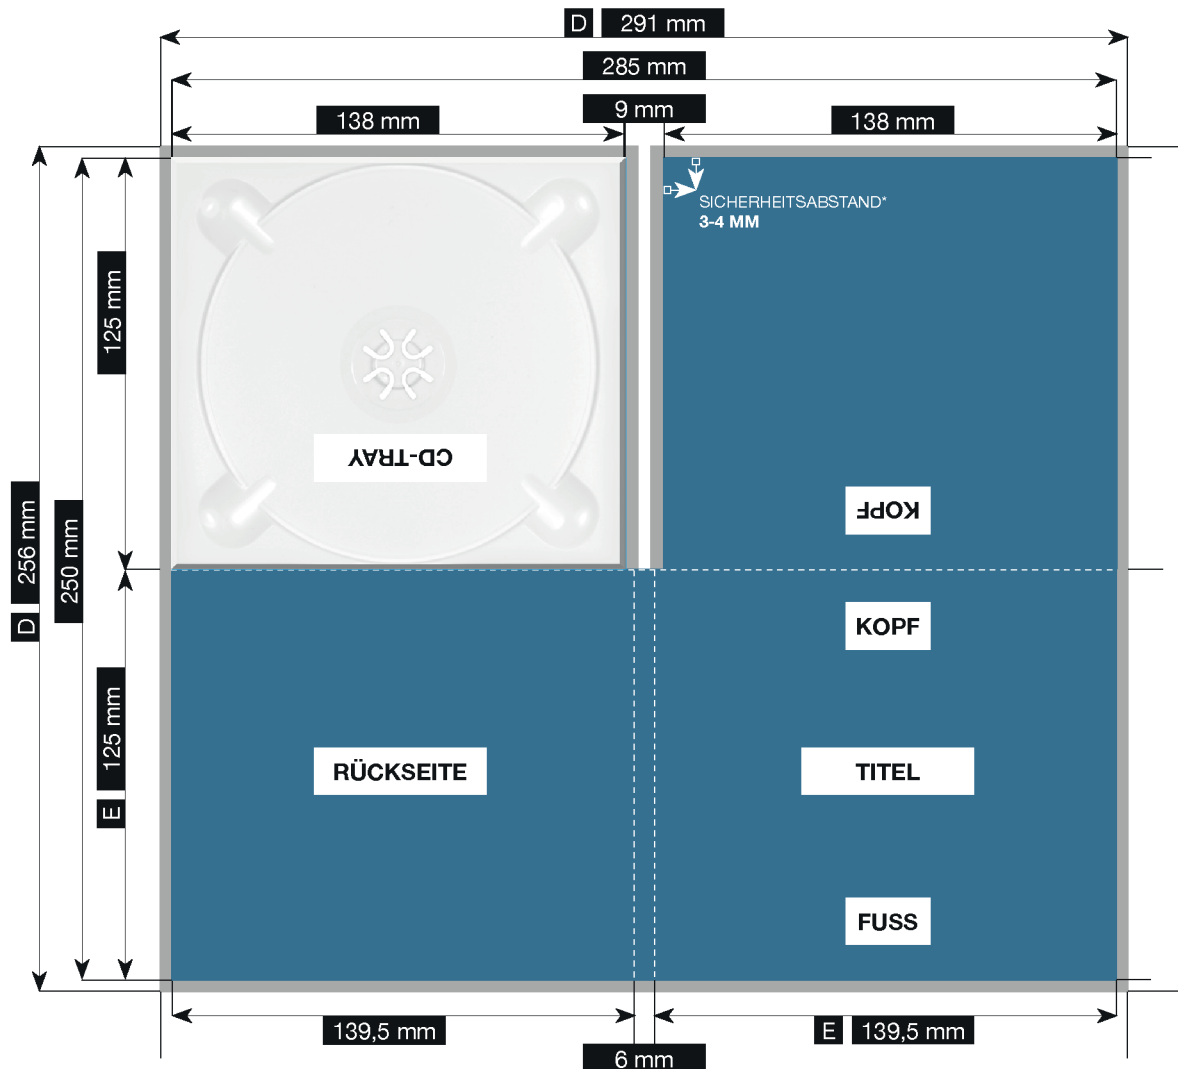

DIGI-PACK 4 Seiten

TRAY RECHTS · OHNE BOOKLETSCHLITZ

MAXIMAL MEDIA

Bitte die folgenden allgemeinen Druckspezifikationen beachten:

Formate

Ausschließlich PDF- und TIFF-Dateien anliefern.

Datenformat / Anschnitt / Hilfsmarken

Bei wichtigen Informationen wie Bilder und Texte, die nicht angeschnitten werden sollen, bitte 3-4 mm vom Sicherheitsabstand zum Rand lassen. **3 mm Überfüllung setzen!**

Schnittmarken und Passkreuze sind nicht notwendig.

Auflösung

Pixelgrafiken sollten eine Auflösung von mindestens 300 dpi aufweisen.

Farbe / Farbraum

Ausschließlich in CMYK oder Graustufe anlegen. Sonderfarben (Vollton) auf separater Ebene anlegen.

Schriften

Schriften müssen eingebettet oder in Kurven umgewandelt sein. Bitte die Verwendung von Schriftgrößen unter Punkt 5 vermeiden.

Datenformat (D)

291 mm x 256 mm

Endformat (E)

139,5 mm x 125 mm