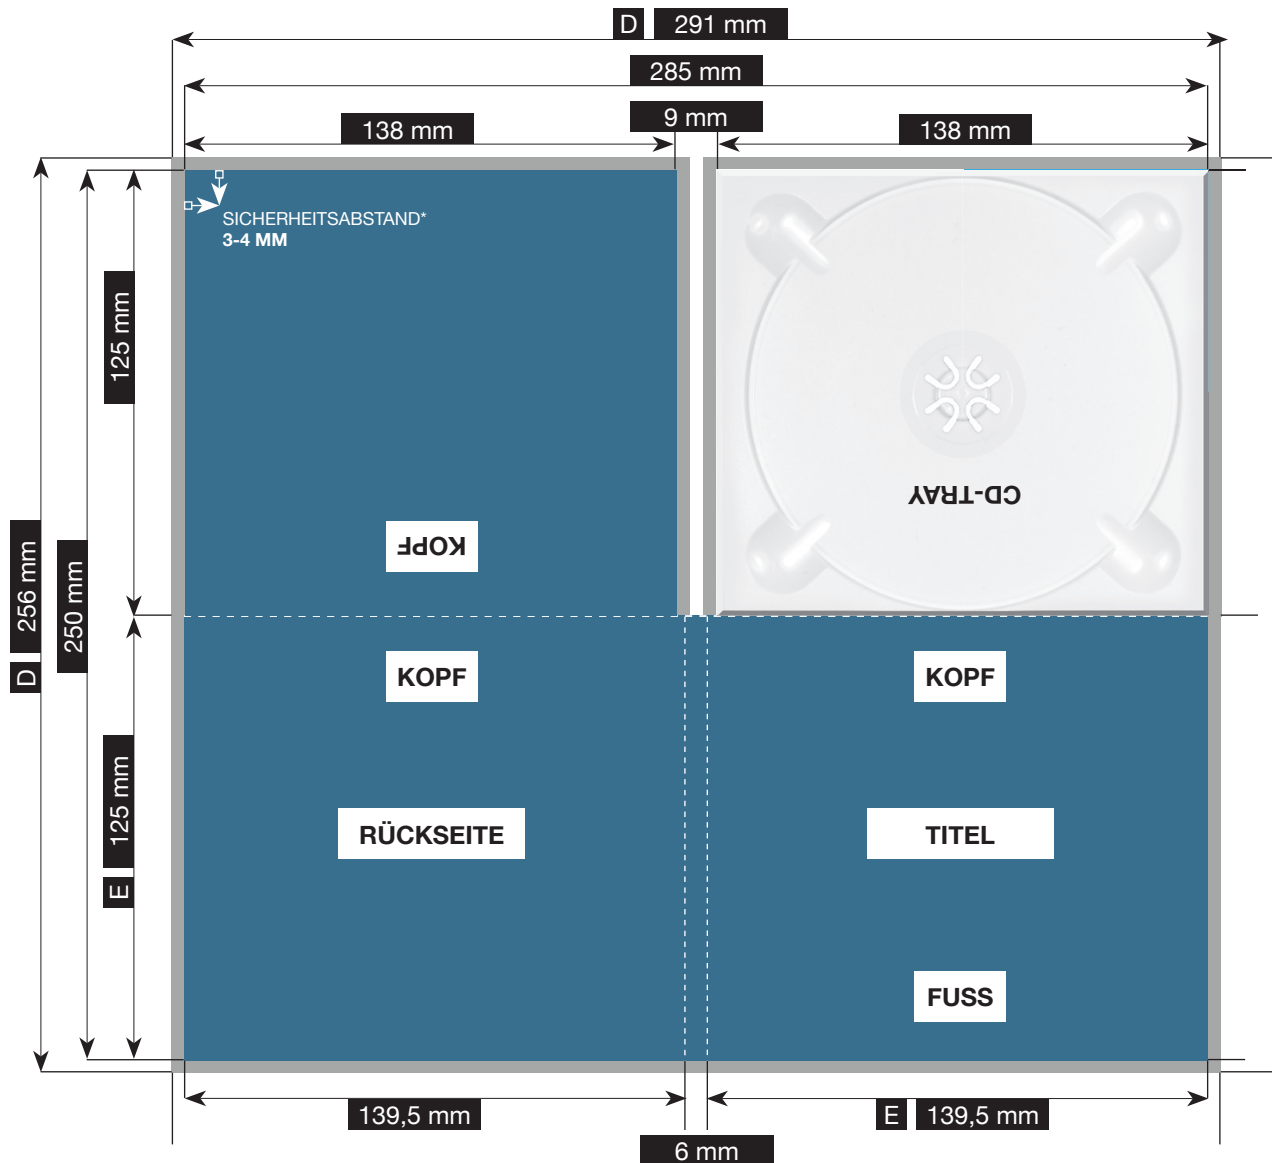

MAXIMAL MEDIA

DIGI-PACK · 4 SEITEN

TRAY LINKS · OHNE BOOKLETSCHLITZ

Zeichnungen nicht maßstabsgetreu

Bitte beachten Sie auch die allgemeine Druckspezifikation, sowie die allgemeinen Produktinformationen.

Please consider the general printing specifications and the general product information.

Formate

Ausschließlich PDF, JPG, TIFF-Dateien

Datenformat/Beschnitt/Hilfsmarken

Wichtige Informationen wie Bilder und Texte die nicht angeschnitten werden sollen, *3-4 mm vom Rand entfernt setzen.

3 mm Überfüllung

3 mm Debordement

3 mm bleed area (all around)

Schnittmarken und Passkreuze werden nicht benötigt!

Auflösung

Bilder sollten mindestens eine Auflösung von 300 dpi aufweisen.

Farbe/Farbraum

Ausschließlich CMYK oder Graustufe anlegen.

Schriften

Vermeiden Sie die Verwendung von Schriftgrößen unter 5 Punkt.

Alle Schriften müssen eingebettet oder in Kurven umgewandelt sein.

DATENFORMAT (D)
291 x 256 mm

ENDFORMAT (E)
139,5 x 125 mm