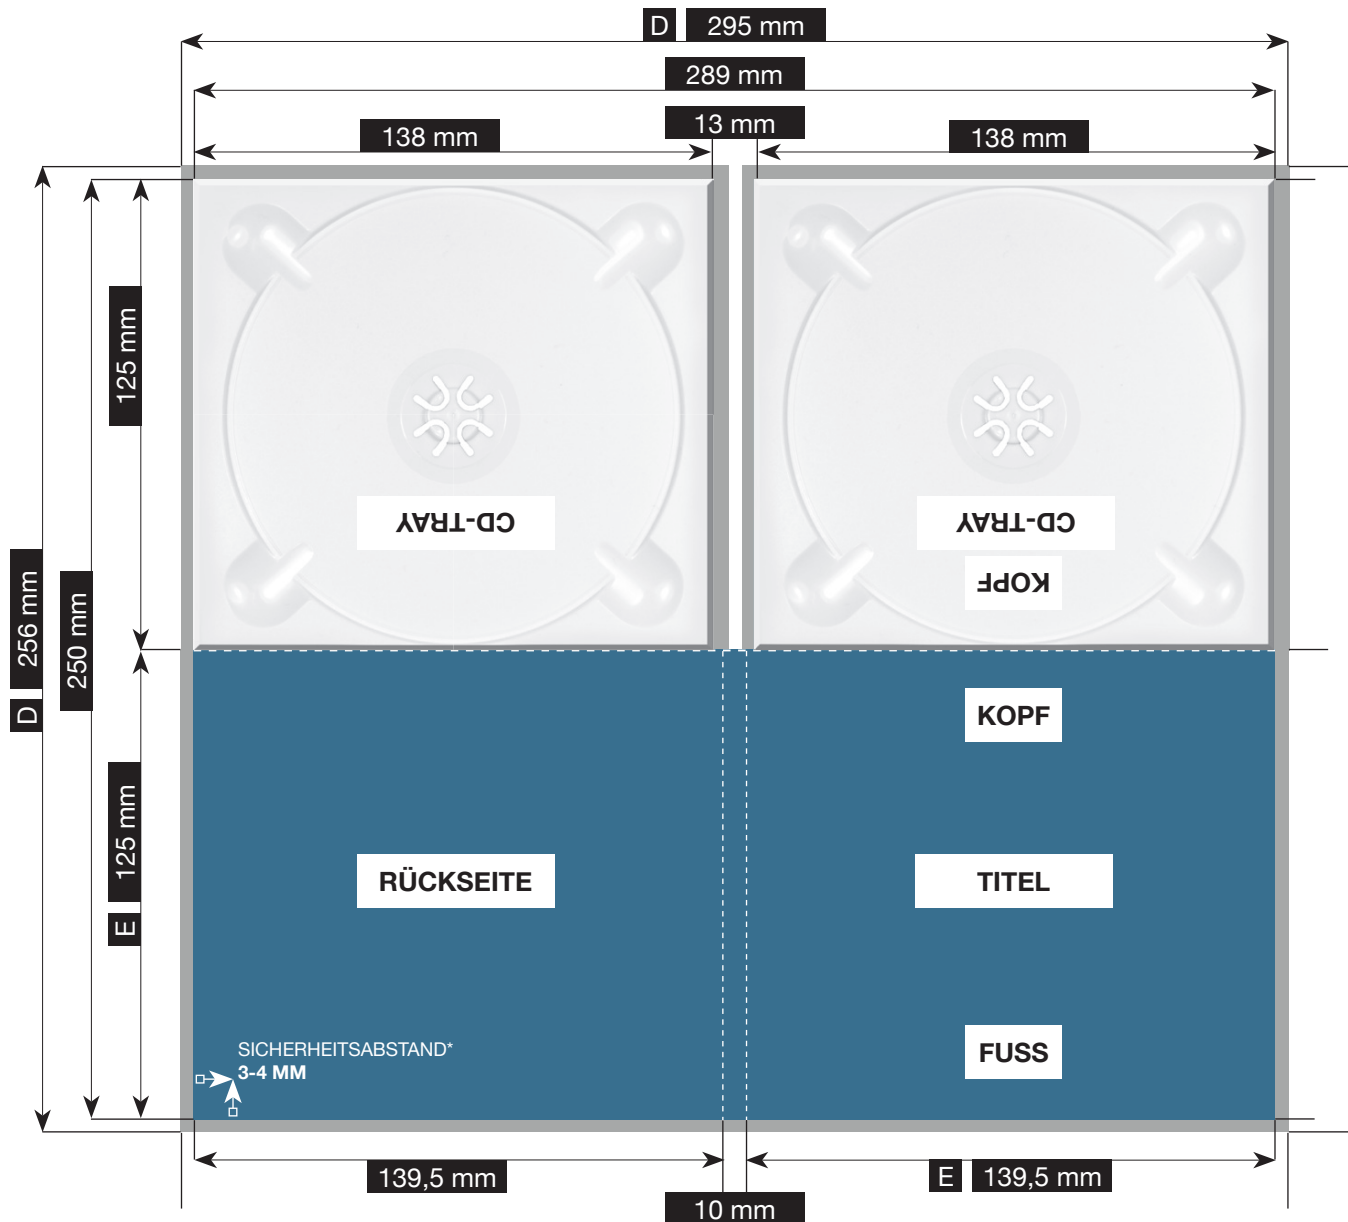

MAXIMAL MEDIA

DIGI-PACK · 4 SEITEN

ZWEI TRAYS · OHNE BOOKLETSCHLITZ

Zeichnungen nicht maßstabsgetreu

Bitte beachten Sie auch die allgemeine Druckspezifikation, sowie die allgemeinen Produktinformationen.

Please consider the general printing specifications and the general product information.

Formate

Ausschließlich PDF, JPG, TIFF-Dateien

Datenformat/Beschnitt/Hilfsmarken

Wichtige Informationen wie Bilder und Texte die nicht angeschnitten werden sollen, *3-4 mm vom Rand entfernt setzen.

3 mm Überfüllung

3 mm Debordement

3 mm bleed area (all around)

Schnittmarken und Passkreuze werden nicht benötigt!

Auflösung

Bilder sollten mindestens eine Auflösung von 300 dpi aufweisen.

Farbe/Farbraum

Ausschließlich CMYK oder Graustufe anlegen.

Schriften

Vermeiden Sie die Verwendung von Schriftgrößen unter 5 Punkt.

Alle Schriften müssen eingebettet oder in Kurven umgewandelt sein.

DATENFORMAT (D)
295 x 256 mm

ENDFORMAT (E)
139,5 x 125 mm