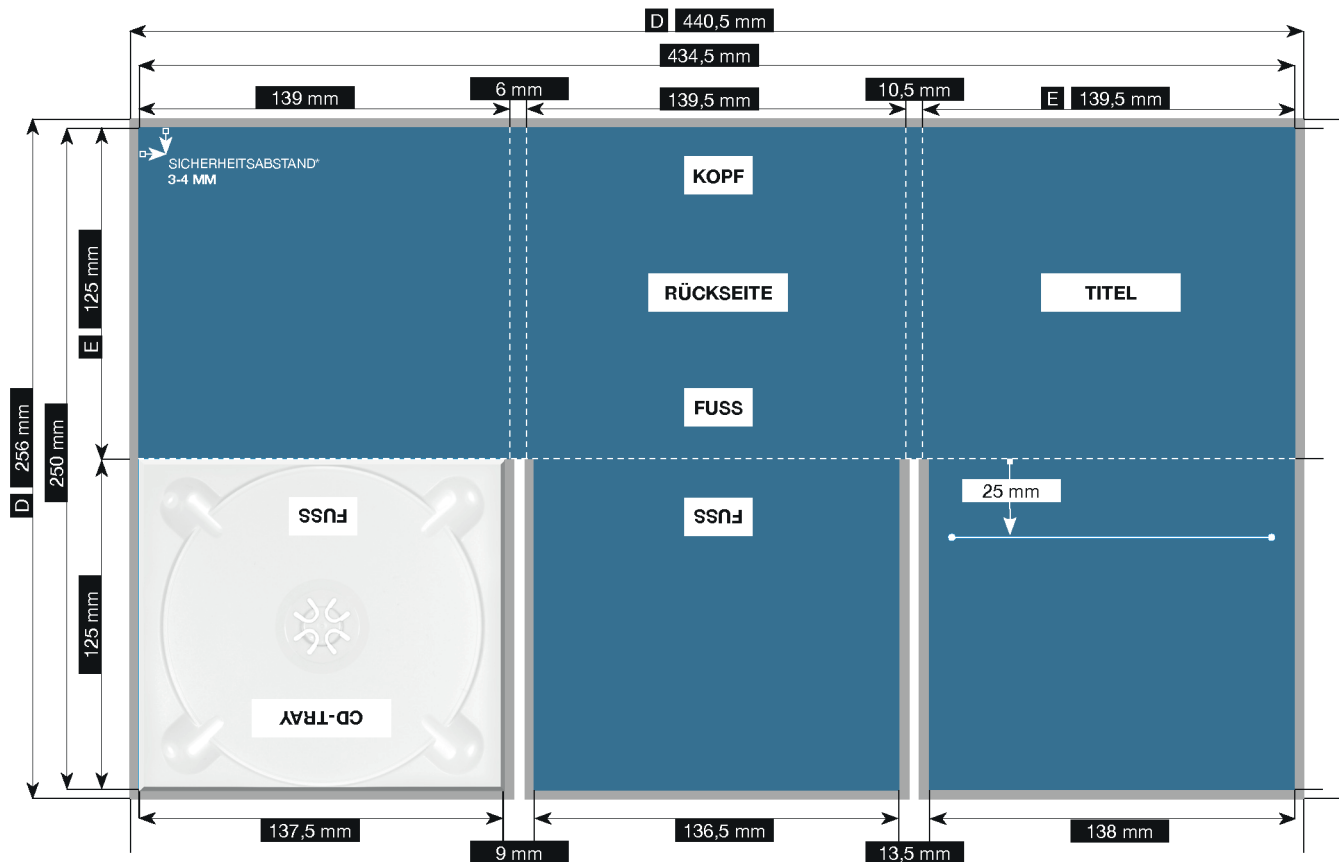

DIGI-PACK 6 Seiten

TRAY RECHTS · MIT BOOKLETSCHLITZ LINKS FÜR 3MM STARKES BOOKLET

MAXIMAL MEDIA

Bitte die folgenden allgemeinen Druckspezifikationen beachten:

Formate

Ausschließlich PDF- und TIFF-Dateien anliefern.

Datenformat / Anschnitt / Hilfsmarken

Bei wichtigen Informationen wie Bilder und Texte, die nicht angeschnitten werden sollen, bitte 3-4 mm vom Sicherheitsabstand zum Rand lassen. **3 mm Überfüllung setzen!**

Schnittmarken und Passkreuze sind nicht notwendig.

Auflösung

Pixelgrafiken sollten eine Auflösung von mindestens 300 dpi aufweisen.

Farbe / Farbraum

Ausschließlich in CMYK oder Graustufe anlegen. Sonderfarben (Vollton) auf separater Ebene anlegen.

Schriften

Schriften müssen eingebettet oder in Kurven umgewandelt sein. Bitte die Verwendung von Schriftgrößen unter Punkt 5 vermeiden.

Datenformat (D)

440,5 mm x 256 mm

Endformat (E)

139,5 mm x 125 mm