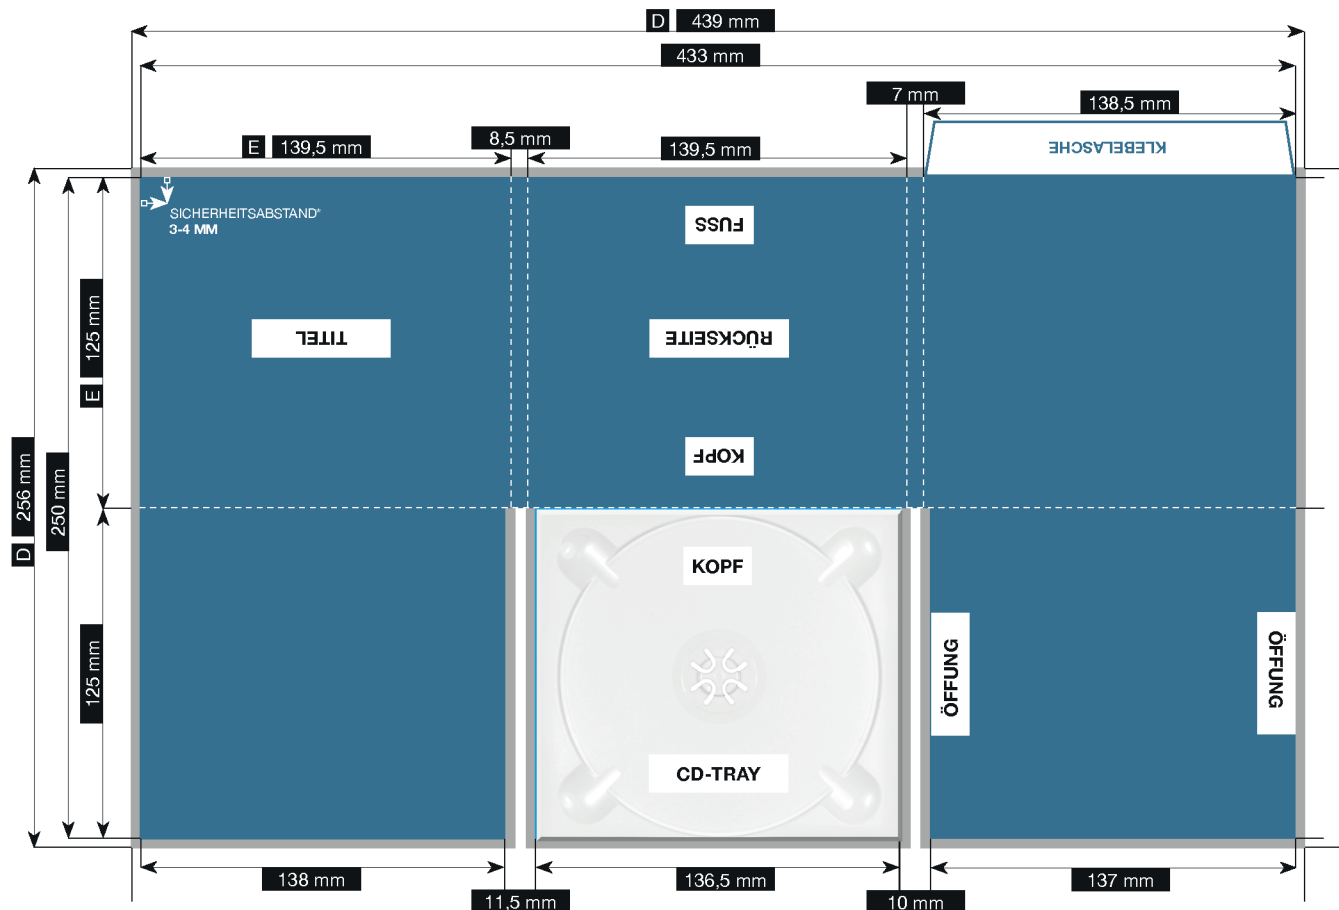

DIGI-PACK 6 Seiten

TRAY MITTE · MIT BOOKLETSLEEVE FÜR 1MM STARKES BOOKLET

MAXIMAL MEDIA

Bitte die folgenden allgemeinen Druckspezifikationen beachten:

Formate

Ausschließlich PDF- und TIFF-Dateien anliefern.

Datenformat / Anschnitt / Hilfsmarken

Bei wichtigen Informationen wie Bilder und Texte, die nicht angeschnitten werden sollen, bitte 3-4 mm vom Sicherheitsabstand zum Rand lassen. **3 mm Überfüllung setzen!**

Schnittmarken und Passkreuze sind nicht notwendig.

Auflösung

Pixelgrafiken sollten eine Auflösung von mindestens 300 dpi aufweisen.

Farbe / Farbraum

Ausschließlich in CMYK oder Graustufe anlegen. Sonderfarben (Vollton) auf separater Ebene anlegen.

Schriften

Schriften müssen eingebettet oder in Kurven umgewandelt sein. Bitte die Verwendung von Schriftgrößen unter Punkt 5 vermeiden.

Datenformat (D)

439 mm x 256 mm

Endformat (E)

139,5 mm x 125 mm