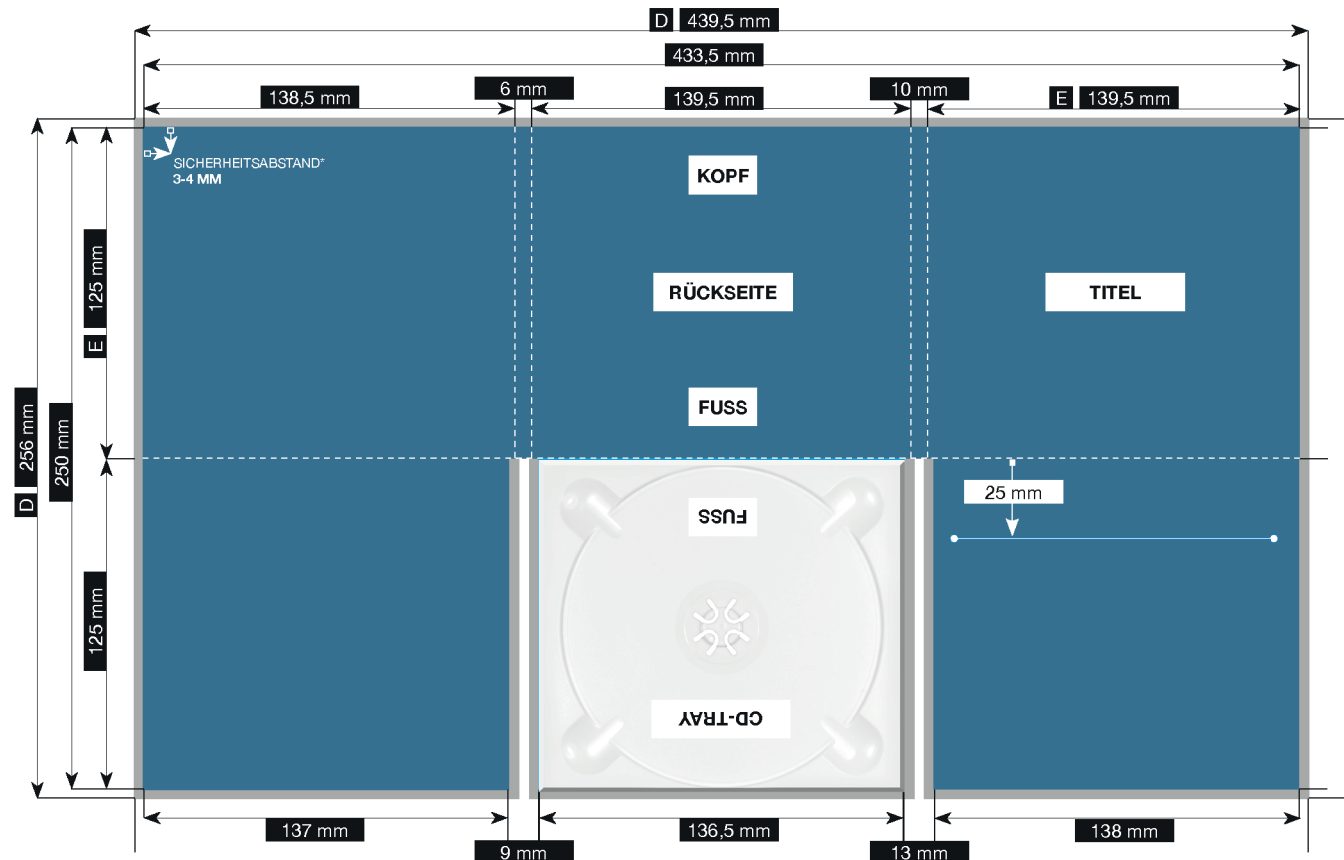

DIGI-PACK 6 Seiten

TRAY MITTE · MIT BOOKLETSCHLITZ LINKS FÜR 2,5MM STARKES BOOKLET

MAXIMAL MEDIA

Bitte die folgenden allgemeinen Druckspezifikationen beachten:

Formate

Ausschließlich PDF- und TIFF-Dateien anliefern.

Datenformat / Anschnitt / Hilfsmarken

Bei wichtigen Informationen wie Bilder und Texte, die nicht angeschnitten werden sollen, bitte 3-4 mm vom Sicherheitsabstand zum Rand lassen. **3 mm Überfüllung setzen!**

Schnittmarken und Passkreuze sind nicht notwendig.

Auflösung

Pixelgrafiken sollten eine Auflösung von mindestens 300 dpi aufweisen.

Farbe / Farbraum

Ausschließlich in CMYK oder Graustufe anlegen. Sonderfarben (Vollton) auf separater Ebene anlegen.

Schriften

Schriften müssen eingebettet oder in Kurven umgewandelt sein. Bitte die Verwendung von Schriftgrößen unter Punkt 5 vermeiden.

Datenformat (D)

439,5 mm x 256 mm

Endformat (E)

139,5 mm x 125 mm