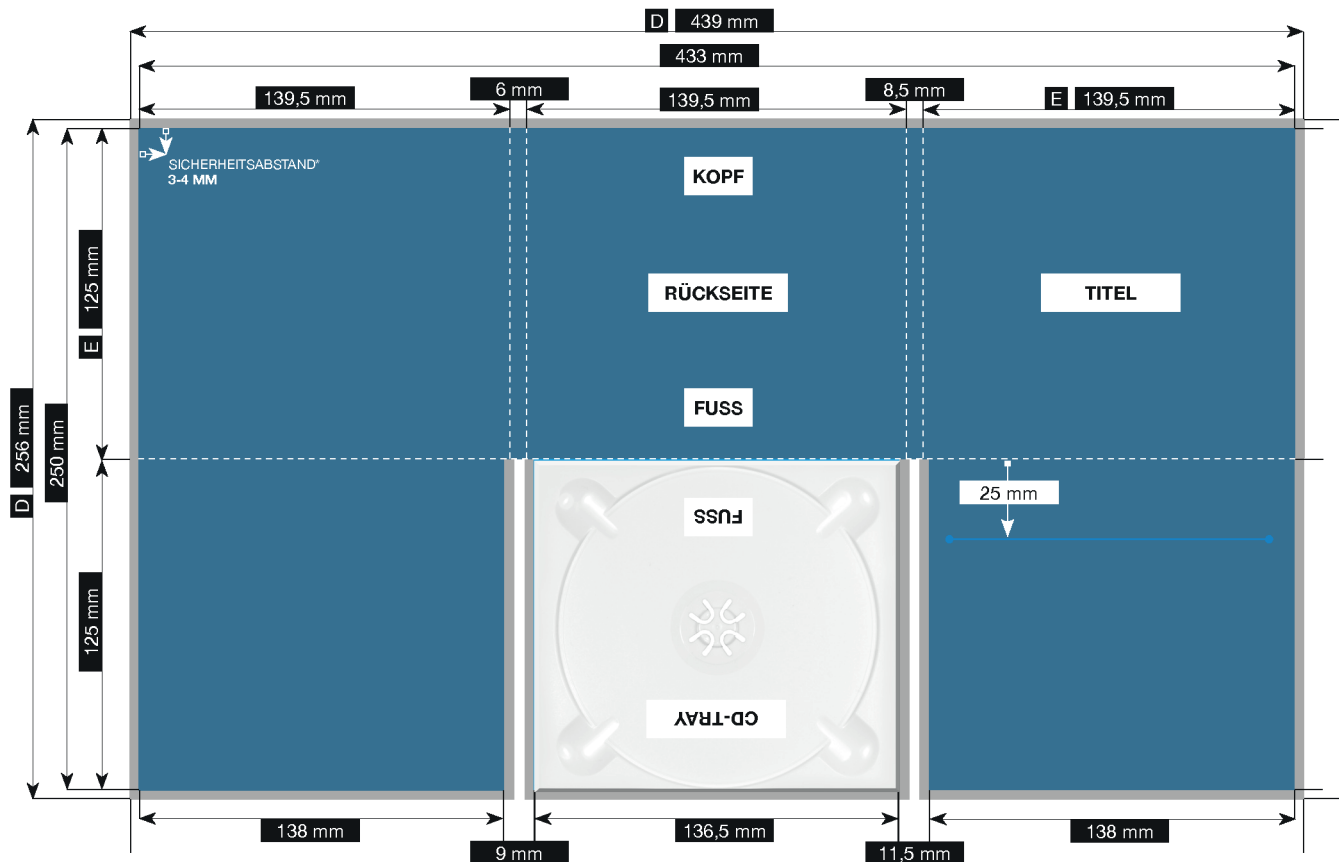

DIGI-PACK 6 Seiten

TRAY MITTE · MIT BOOKLETSCHLITZ LINKS FÜR 1MM STARKES BOOKLET

MAXIMAL MEDIA

Bitte die folgenden allgemeinen Druckspezifikationen beachten:

Formate

Ausschließlich PDF- und TIFF-Dateien anliefern.

Datenformat / Anschnitt / Hilfsmarken

Bei wichtigen Informationen wie Bilder und Texte, die nicht angeschnitten werden sollen, bitte 3-4 mm vom Sicherheitsabstand zum Rand lassen. **3 mm Überfüllung setzen!**

Schnittmarken und Passkreuze sind nicht notwendig.

Auflösung

Pixelgrafiken sollten eine Auflösung von mindestens 300 dpi aufweisen.

Farbe / Farbraum

Ausschließlich in CMYK oder Graustufe anlegen. Sonderfarben (Vollton) auf separater Ebene anlegen.

Schriften

Schriften müssen eingebettet oder in Kurven umgewandelt sein. Bitte die Verwendung von Schriftgrößen unter Punkt 5 vermeiden.

Datenformat (D)

439 mm x 256 mm

Endformat (E)

139,5 mm x 125 mm