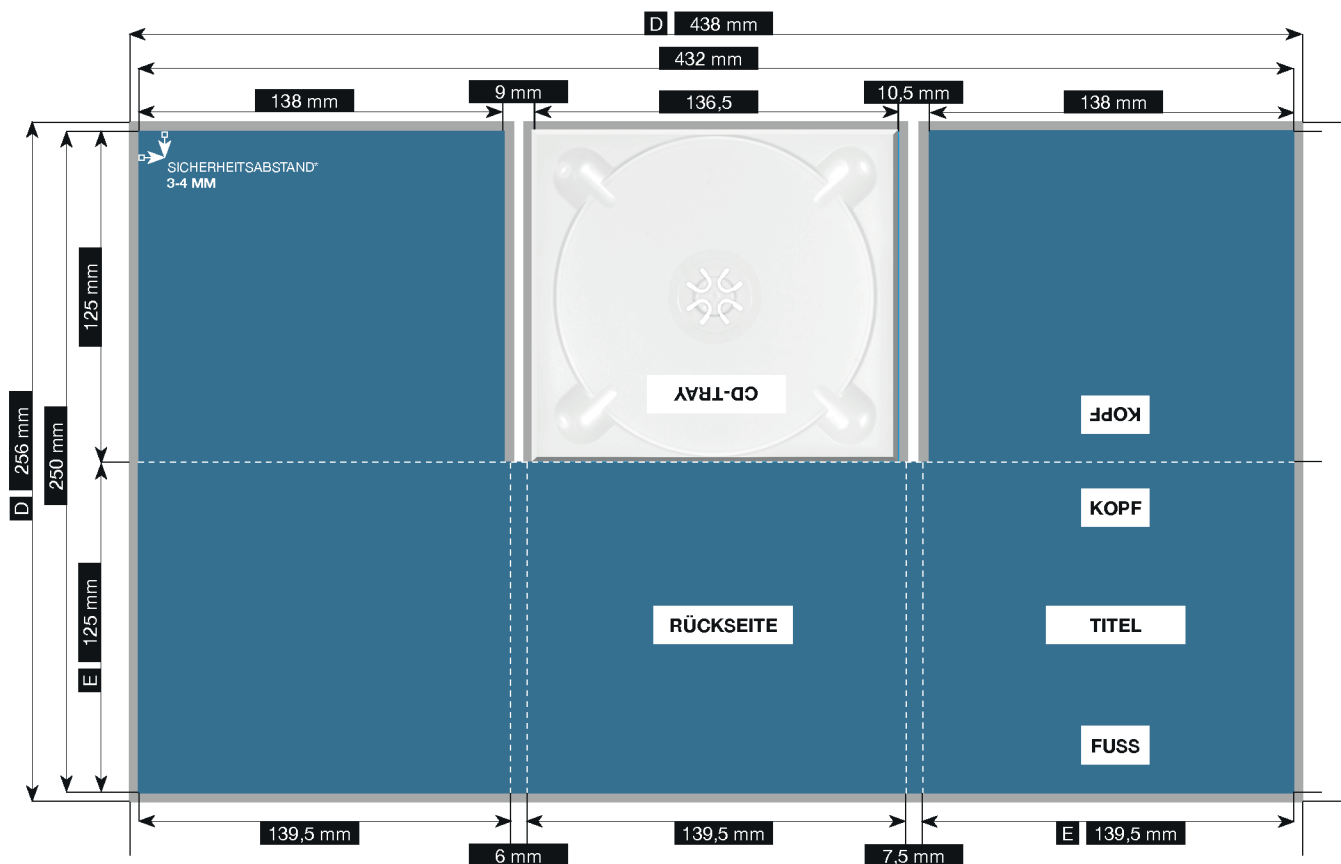

DIGI-PACK 6 Seiten

TRAY MITTE · OHNE BOOKLETSCHLITZ

MAXIMAL MEDIA

Bitte die folgenden allgemeinen Druckspezifikationen beachten:

Formate

Ausschließlich PDF- und TIFF-Dateien anliefern.

Datenformat / Anschnitt / Hilfsmarken

Bei wichtigen Informationen wie Bildern und Texte, die nicht angeschnitten werden sollen, bitte 3-4 mm vom Sicherheitsabstand zum Rand lassen. **3 mm Überfüllung setzen!**

Schnittmarken und Passkreuze sind nicht notwendig.

Auflösung

Pixelgrafiken sollten eine Auflösung von mindestens 300 dpi aufweisen.

Farbe / Farbraum

Ausschließlich in CMYK oder Graustufe anlegen. Sonderfarben (Vollton) auf separater Ebene anlegen.

Schriften

Schriften müssen eingebettet oder in Kurven umgewandelt sein. Bitte die Verwendung von Schriftgrößen unter Punkt 5 vermeiden.

Datenformat (D)

438 mm x 256 mm

Endformat (E)

139,5 mm x 125 mm