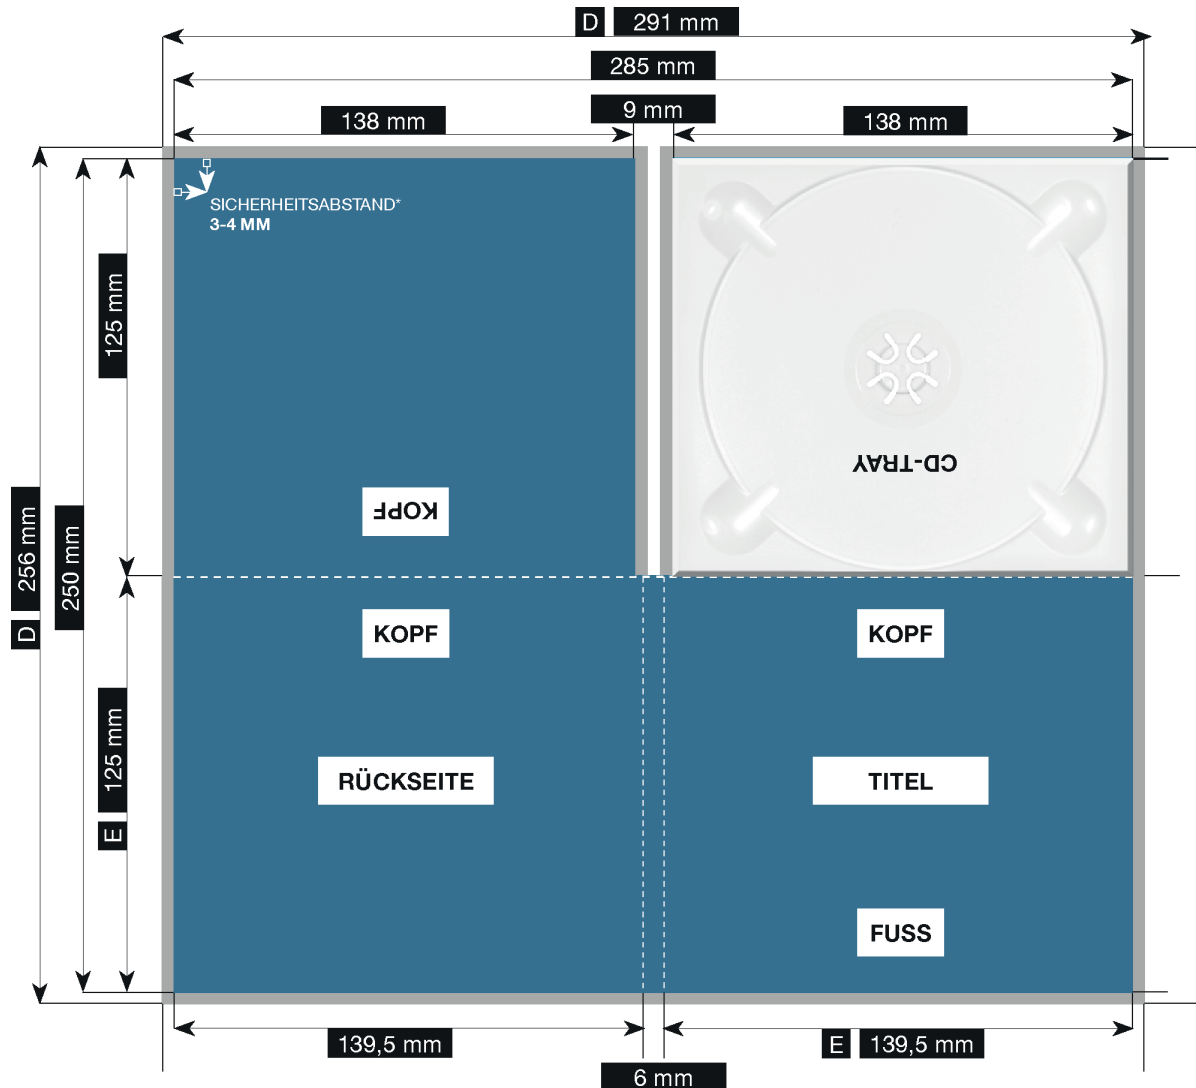

DIGI-PACK 4 Seiten

TRAY LINKS · OHNE BOOKLETSCHLITZ

MAXIMAL MEDIA

Bitte die folgenden allgemeinen Druckspezifikationen beachten:

Formate

Ausschließlich PDF- und TIFF-Dateien anliefern.

Datenformat / Anschnitt / Hilfsmarken

Bei wichtigen Informationen wie Bilder und Texte, die nicht angeschnitten werden sollen, bitte 3-4 mm vom Sicherheitsabstand zum Rand lassen. **3 mm Überfüllung setzen!**

Schnittmarken und Passkreuze sind nicht notwendig.

Auflösung

Pixelgrafiken sollten eine Auflösung von mindestens 300 dpi aufweisen.

Farbe / Farbraum

Ausschließlich in CMYK oder Graustufe anlegen. Sonderfarben (Vollton) auf separater Ebene anlegen.

Schriften

Schriften müssen eingebettet oder in Kurven umgewandelt sein. Bitte die Verwendung von Schriftgrößen unter Punkt 5 vermeiden.

Datenformat (D)

291 mm x 256 mm

Endformat (E)

139,5 mm x 125 mm