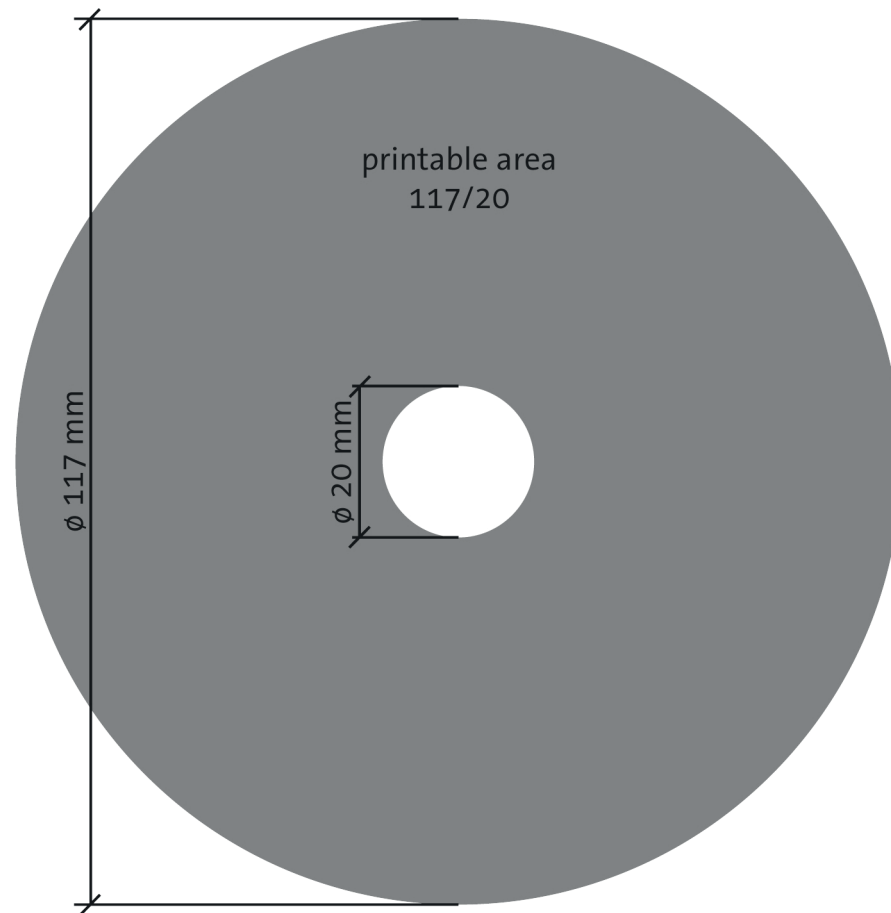

DVD-CD LABEL

MAXIMAL MEDIA

DVD-CD label inside 20 mm

Bitte die folgenden allgemeinen Druckspezifikationen beachten:

Formate

Ausschließlich PDF- und TIFF-Dateien anliefern.

Datenformat / Anschnitt / Hilfsmarken

Bei wichtigen Informationen wie Bildern und Texte, die nicht angeschnitten werden sollen, bitte 3-4 mm vom Sicherheitsabstand zum Rand lassen.

Schnittmarken und Passkreuze sind nicht notwendig.

Auflösung

Pixelgrafiken sollten eine Auflösung von mindestens 300 dpi aufweisen.

Farbe / Farbraum

Ausschließlich in CMYK oder Graustufe anlegen. Sonderfarben (Vollton) auf separater Ebene anlegen.

Schriften

Schriften müssen eingebettet oder in Kurven umgewandelt sein. Bitte die Verwendung von Schriftgrößen unter Punkt 5 vermeiden.