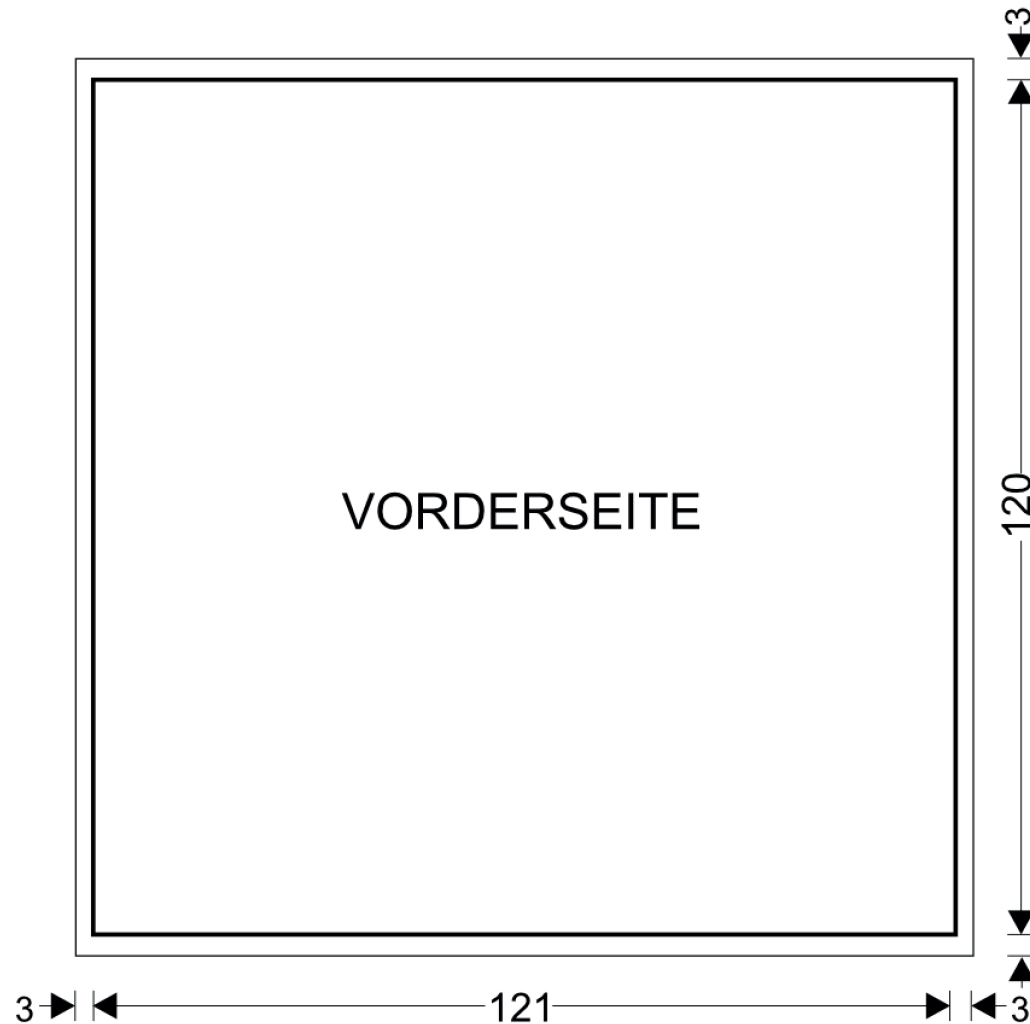

## CD Covercard

MAXIMAL MEDIA

Bitte die folgenden allgemeinen Druckspezifikationen beachten:

### Datenformat / Anschnitt / Hilfsmarken

Bei wichtigen Informationen wie Bilder und Texte, die nicht angeschnitten werden sollen, bitte 3-4 mm vom Sicherheitsabstand zum Rand lassen. **3 mm Überfüllung setzen!**