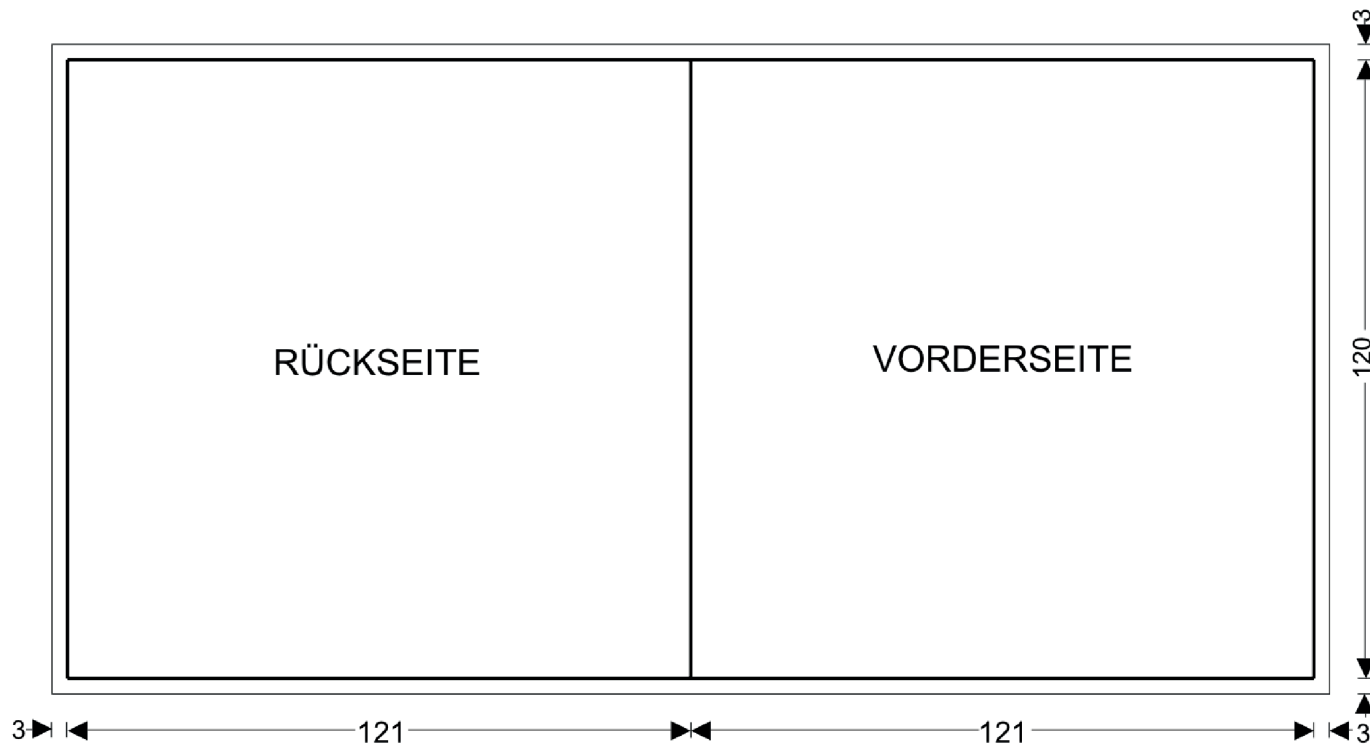

CD BOOKLET/KLAMMERHEFTUNG

MAXIMAL MEDIA

Bitte die folgenden allgemeinen Druckspezifikationen beachten:

Formate

Ausschließlich PDF- und TIFF-Dateien anliefern.

Datenformat / Anschnitt / Hilfsmarken

Bei wichtigen Informationen wie Bilder und Texte, die nicht angeschnitten werden sollen, bitte 3-4 mm vom Sicherheitsabstand zum Rand lassen. **3 mm Überfüllung setzen!**

Schnittmarken und Passkreuze sind nicht notwendig.

Auflösung

Pixelgrafiken sollten eine Auflösung von mindestens 300 dpi aufweisen.

Farbe / Farbraum

Ausschließlich in CMYK oder Graustufe anlegen. Sonderfarben (Vollton) auf separater Ebene anlegen.